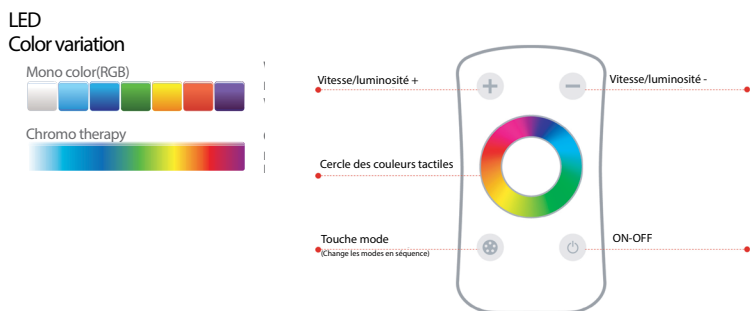

GARANTIE

Residentielle / commerciale: 2 ans
(la garantie complète est disponible sur www.aquabrace.com/garantie)

VUE DE HAUT