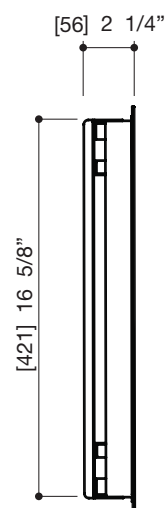

CARACTÉRISTIQUES

Acier inoxydable
3 fonctions : pluie, 2 chutes
Chromathérapie - 7 couleurs avec une intensité de lumière et cadence réglables
3 valves d'arrêt requises

Télécommande murale imperméable pour la chromathérapie incluse

Débit : varie selon les fonctions
NB : Si vous choisissez de combiner les chutes d'eau en un circuit, vous avez besoin au moins de fournir 5 gpm ou l'apparences des chutes ne sera pas équilibré.

FINI

Standard
Acier inoxydable poli (pss)

GARANTIE

Residentielle / commerciale: 2 ans
(la garantie complète est disponible sur www.aquabrace.com/garantie)

VUE DE FACE

VUE DE CÔTÉ