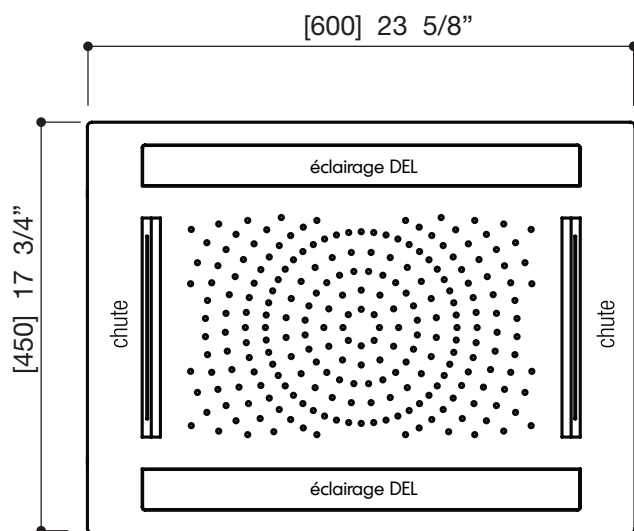

GARANTIE

Residentielle / commerciale: 2 ans
(la garantie complète est disponible sur www.aquabrace.com/garantie)

VUE DE HAUT