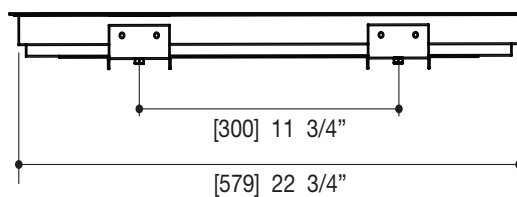

CARACTÉRISTIQUES

Acier inoxydable
3 fonctions : pluie, 2 chutes
Chromathérapie - 7 couleurs avec une intensité de lumière et cadence réglables
3 valves d'arrêt requises

Télécommande murale imperméable pour la chromathérapie incluse

Débit : varie selon les fonctions
NB : Si vous choisissez de combiner les chutes d'eau en un circuit, vous avez besoin au moins de fournir 5 gpm ou l'apparences des chutes ne sera pas équilibré.

FINI

Standard
Acier inoxydable poli (pss)

GARANTIE

Residentielle / commerciale: 2 ans
(la garantie complète est disponible sur www.aquabrace.com/garantie)

VUE DE FACE