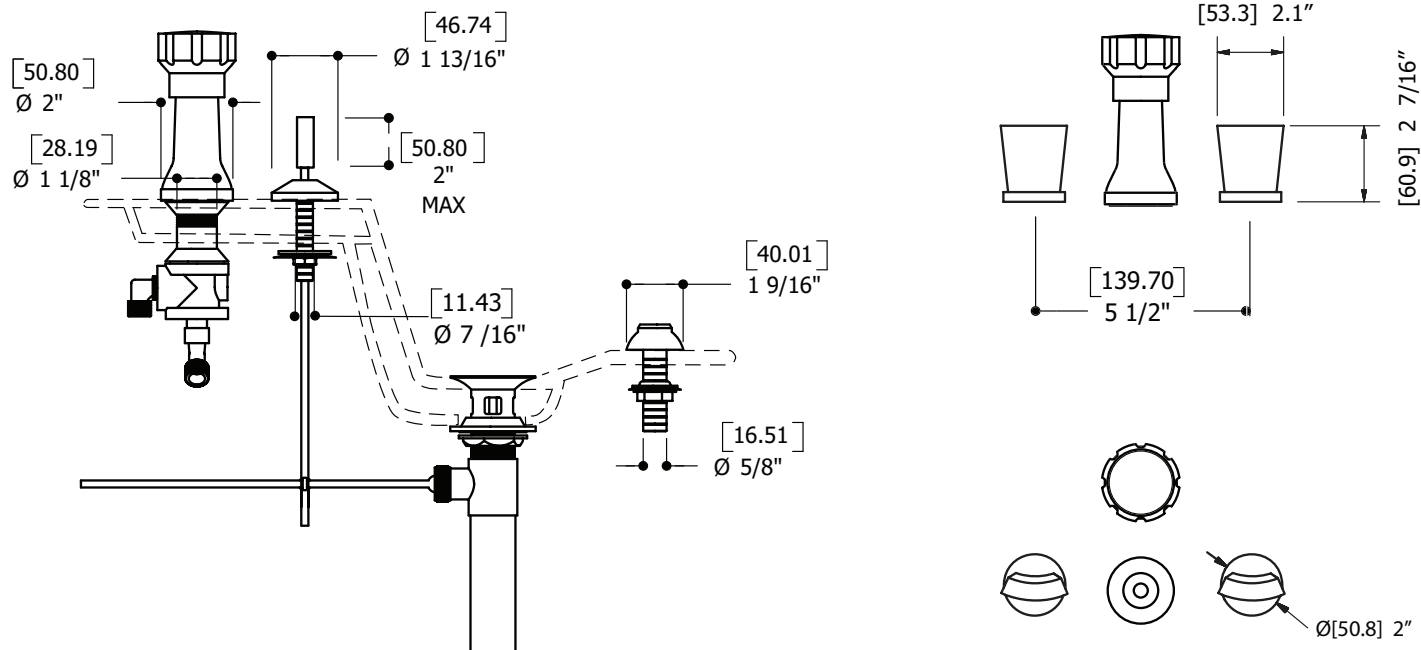

## SPÉCIFICATIONS

Hauteur totale: 4 11/16"

Débit : plein débit  
 Perçage : 1 3/8"  
 Épaisseur du comptoir : 1 3/8"

SCHÉMA DES PIÈCES