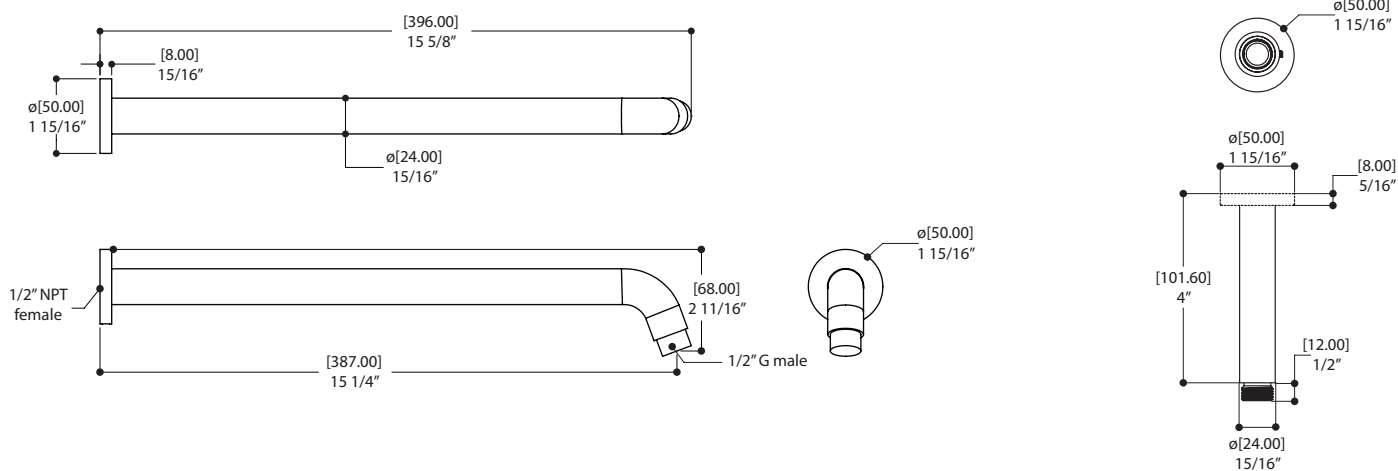

aquabross.com

CARACTÉRISTIQUES

Laiton massif
 Installation au plafond ou mural
 Raccordement 1/2" femelle NPT

FINIS

Standard
 Chrome poli (pc)
 Nickel brossé (bn)

GARANTIE

Résidentielle : Garantie à vie limitée au premier acheteur
 Commerciale : 2 ans
 (la garantie complète est disponible sur www.aquabross.com/garantie)

bras de douche de plafond de 4"

bras de douche rond de 16" & rosace

CARACTÉRISTIQUES

Style contemporain
Laiton massif
Buses en silicone anti-calcaire pour entretien facile
Raccordement 1/2" femelle NPT

Débit : 2.5 gpm

CARACTÉRISTIQUES

Rail rond avec curseur réglable et orientable
 Douchette à 5 jets : pluie, pluie/massage, massage, massage/jets, jets
 Boyau tressé étirable de 5' à 6'

Débit : 2.5 gpm
 Hauteur : 31 1/2"