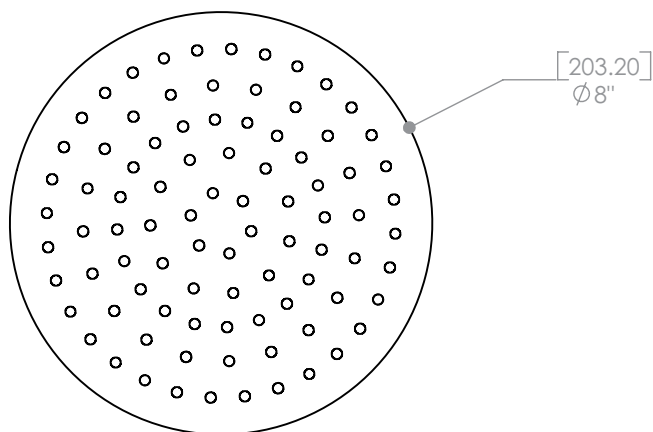

bras de douche de plafond de 4"

bras de douche rond de 16" & rosace

CARACTÉRISTIQUES

Style contemporain
Laiton massif
Buses en silicone anti-calcaire pour entretien facile
Raccordement 1/2" femelle NPT

Débit : 2.5 gpm

CARACTÉRISTIQUES

Rail rond avec curseur réglable et orientable
 Douchette à 5 jets : pluie, pluie/massage, massage, massage/jets, jets
 Boyau tressé étirable de 5' à 6'

Débit : 2.5 gpm
 Hauteur : 31 1/2"