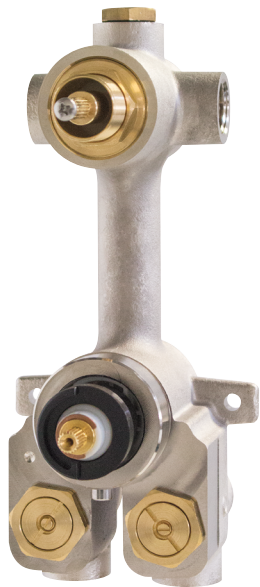

Fiches techniques

CARACTÉRISTIQUES

Valve thermostatique 1/2" haute performance
 Valve (laiton massif) et cartouche thermo de fabrication européenne
 Valve de service réversibles avec filtres et clapet anti-retour
 Bouton de sécurité anti-brûlures, pré-réglé à 38° C / 100° F
 Raccordement 1/2" femelle NPT (sortie / entrée)
 Cartouche déviateur non-incluse
 Troisième sortie disponible sur le dessus si besoin

3-voies 1 fonction à la fois

CARACTÉRISTIQUES

Laiton massif

Design contemporain - plaque mince - 4 1/4" x 12" x 1/8"

Cylindres décoratifs (x2) pour valve thermostatique et le déviateur

Cartouche du déviateur incluse

Poignées (x2)

Pour valve thermostatique 1/2" # 12123

FINIS

Standard

Chrome poli (pc)

Nickel brossé (bn)

Sur mesure

15 finis sur mesure disponible

bras de douche de plafond de 4"

bras de douche rond de 16" & rosace

CARACTÉRISTIQUES

Style contemporain
Laiton massif
Buses en silicone anti-calcaire pour entretien facile
Raccordement 1/2" femelle NPT

Débit : 2.5 gpm