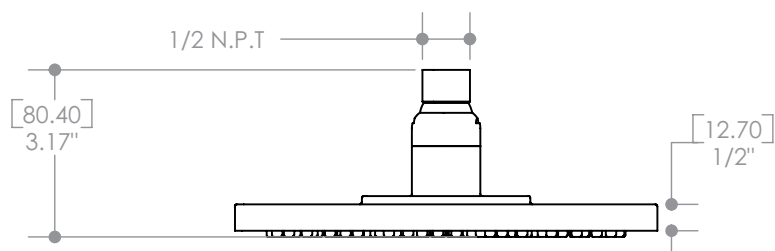

CARACTÉRISTIQUES

Rail rond avec curseur réglable et orientable
 Douchette à 5 jets : pluie, pluie/massage, massage, massage/jets, jets
 Boyau tressé étirable de 5' à 6'

Débit : 2.5 gpm
 Hauteur : 31 1/2"