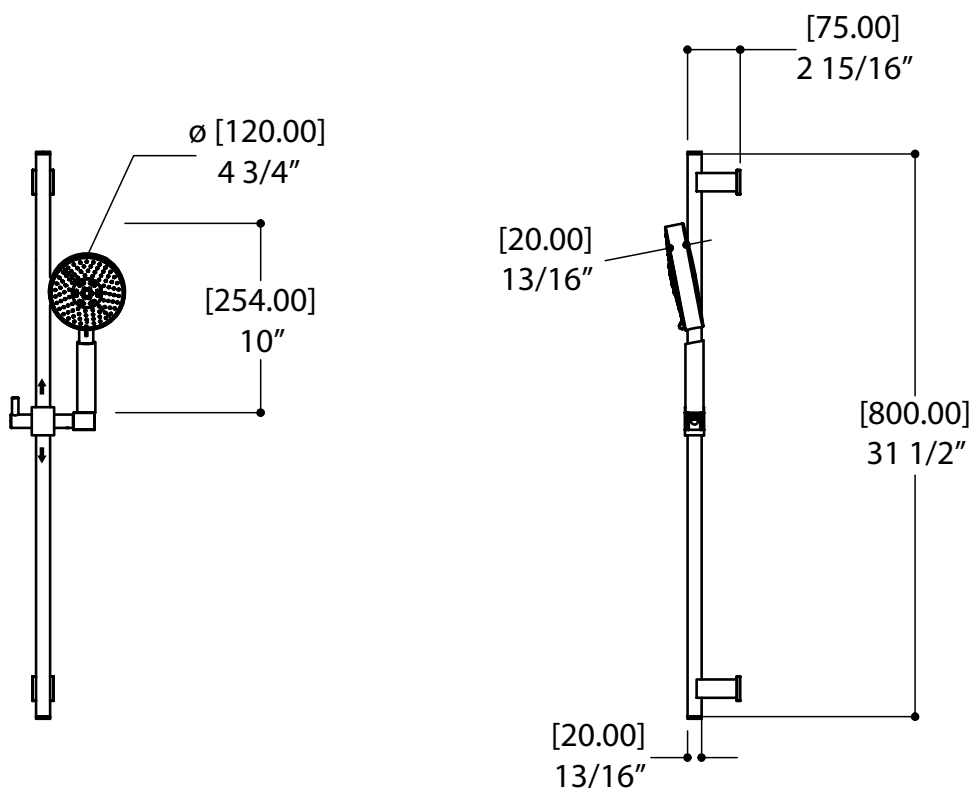

CARACTÉRISTIQUES

Rail rond avec curseur réglable et orientable
 Douchette à 5 jets : pluie, pluie/massage, massage, massage/jets, jets
 Boyau tressé étirable de 5' à 6'

Débit : 2.5 gpm
 Hauteur : 31 1/2"

AQUABRASS sortie murale ajustable 1409

ronde

CARACTÉRISTIQUES

Isolation thermique

Ajustement de la garniture de 5/8" à l'installation du coude de raccordement

Raccordement 1/2" femelle NPT

FINIS

Standard