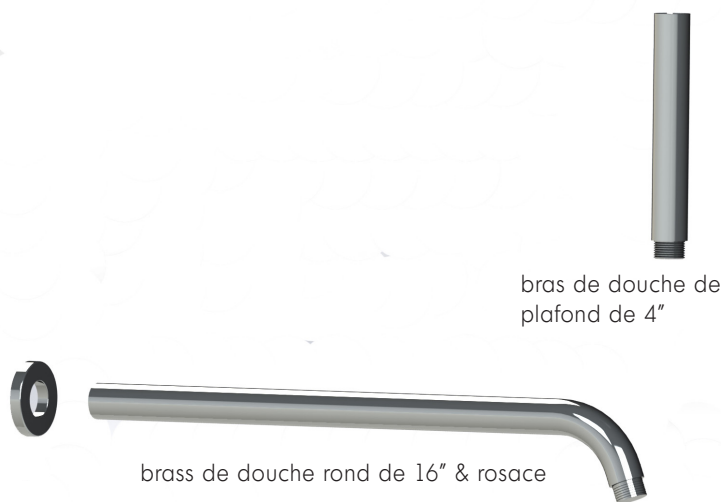

Fiches techniques

CARACTÉRISTIQUES

Valve thermostatique 1/2" haute performance
 Valve (laiton massif) et cartouche thermo de fabrication européenne
 Valve de service réversibles avec filtres et clapet anti-retour
 Bouton de sécurité anti-brûlures, pré-réglé à 38° C / 100° F
 Raccordement 1/2" femelle NPT (sortie / entrée)
 Cartouche déviateur non-incluse
 Troisième sortie disponible sur le dessus si besoin

aquabross.com

CARACTÉRISTIQUES

Laiton massif
 Installation au plafond ou mural
 Raccordement 1/2" femelle NPT

FINIS

Standard
 Chrome poli (pc)
 Nickel brossé (bn)

GARANTIE

Résidentielle : Garantie à vie limitée au premier acheteur
 Commerciale : 2 ans
 (la garantie complète est disponible sur www.aquabross.com/garantie)

bras de douche de plafond de 4"

bras de douche rond de 16" & rosace

CARACTÉRISTIQUES

Style contemporain
Laiton massif
Buses en silicone anti-calcaire pour entretien facile
Raccordement 1/2" femelle NPT

Débit : 2.5 gpm

CARACTÉRISTIQUES

Rail rond avec curseur réglable et orientable
 Douchette à 5 jets : pluie, pluie/massage, massage, massage/jets, jets
 Boyau tressé étirable de 5' à 6'

Débit : 2.5 gpm
 Hauteur : 31 1/2"