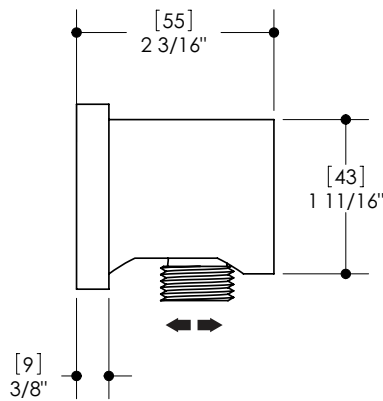

AQUABRASS sortie murale ajustable 1409

ronde

CARACTÉRISTIQUES

Isolation thermique

Ajustement de la garniture de 5/8" à l'installation du coude de raccordement

Raccordement 1/2" femelle NPT

FINIS

Standard

Commerciale : 2 ans

(la garantie complète est disponible sur www.aquabross.com/garantie)

1/2 N.P.T. FEMELLE

[51.50]
Ø2"

1/2" MÂLE

VIS D'AJUSTEMENT

AJUSTEMENT 5/8

AQUABRASS sortie murale ajustable 1409