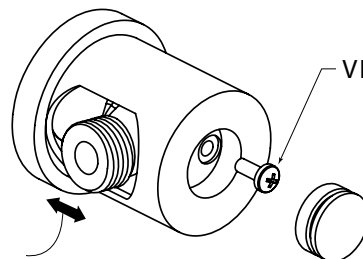

AQUABRASS sortie murale ajustable 1409

ronde

CARACTÉRISTIQUES

Isolation thermique

Ajustement de la garniture de 5/8" à l'installation du coude de raccordement

Raccordement 1/2" femelle NPT

FINIS

Standard

Commerciale : 2 ans

(la garantie complète est disponible sur www.aquabross.com/garantie)

1/2 N.P.T. FEMELLE

[51.50]
Ø2"

1/2" MÂLE

VIS D'AJUSTEMENT

AJUSTEMENT 5/8

AQUABRASS sortie murale ajustable 1409