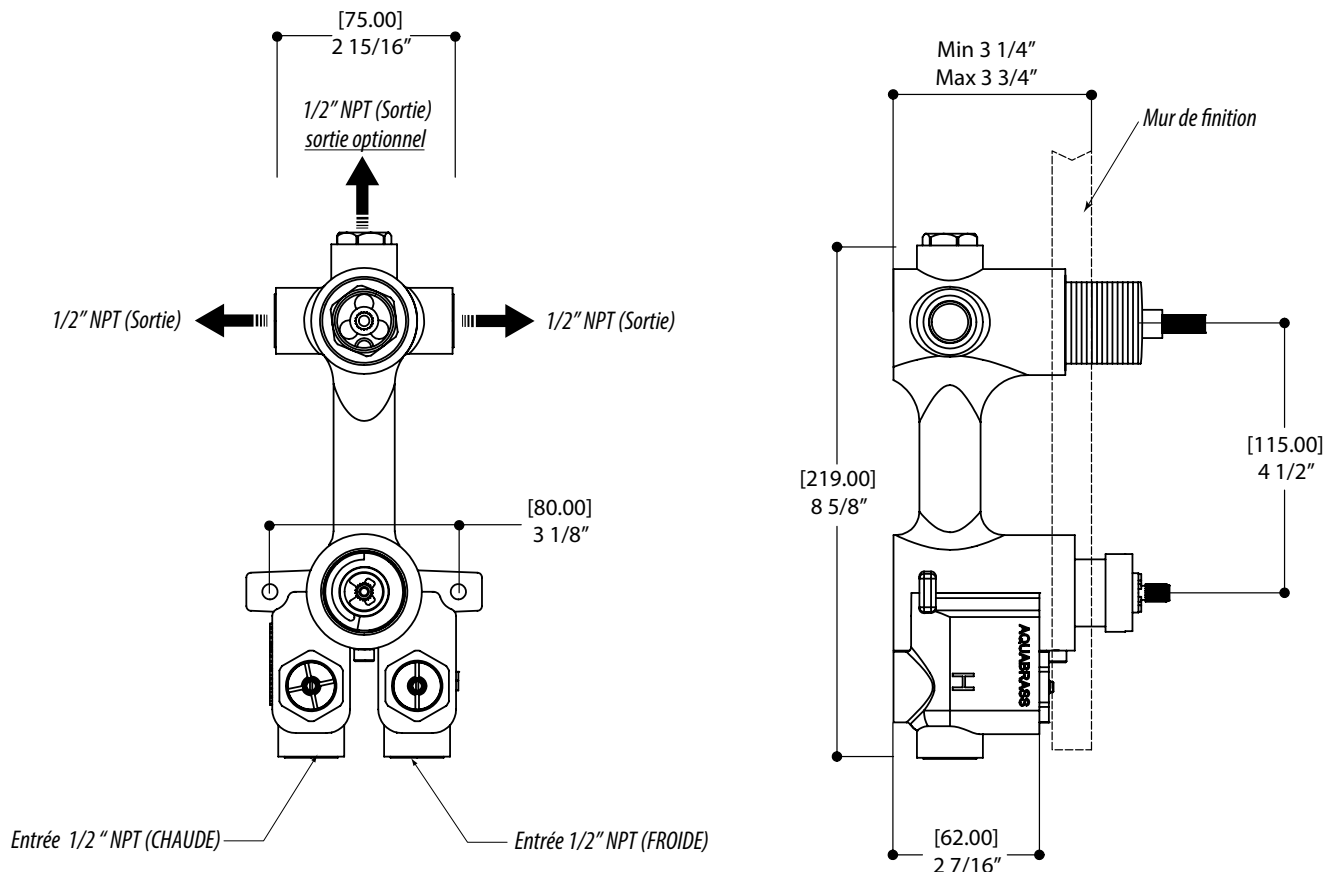

GARANTIE

Résidentielle : Garantie à vie limitée au premier acheteur
Commerciale : 2 ans
(la garantie complète est disponible sur www.aquabross.com/garantie)