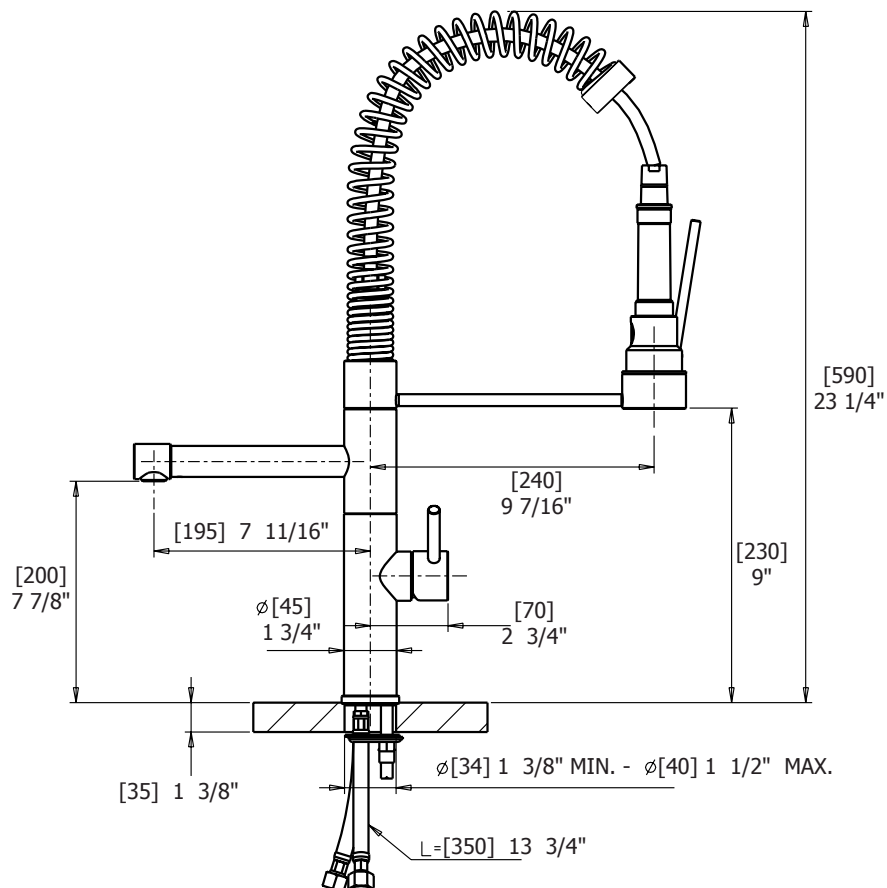

AQUABRASS

lady chef 3310N

robinet de cuisine à deux types de jets avec douchette professionnelle amovible

CARACTÉRISTIQUES

Laiton massif
Lever monocommande
Boyau amovible en nylon tressé avec ressort à spirale
2 types de jets : aéré et pulvérisateur
Rotation du bec de 360°
Raccordement 3/8"
Boyaux d'alimentation en acier inox tressé de 14"

FINIS

Standard
Chrome poli (pc)

GARANTIE

Résidentielle : Garantie à vie limitée au premier acheteur
Commerciale : 2 ans
(la garantie complète est disponible sur www.aquabress.com/garantie)

SPÉCIFICATIONS

Projection totale : 11 9/16"
Projection c.c. du bec : 7 11/16"
Hauteur totale : 23 1/4"

Débit : 2 gpm
Perçage : 1 3/8"
Épaisseur du comptoir : 1 3/8"

Aquabress ne peut pas être tenu responsable d'éventuelles omissions ou erreurs techniques ou typographiques contenues dans ce document et se réserve le droit d'y faire des changements sans préavis.