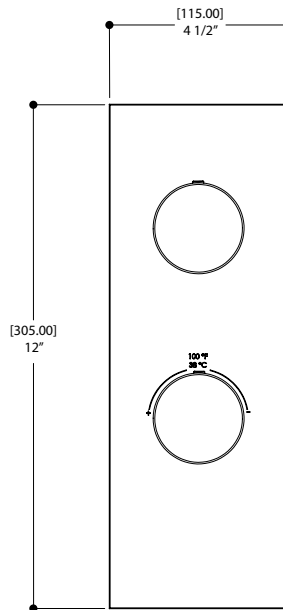

## STSU21/22/32/33BC

### Description du produit

### Ensembles décoratif

pour valve 12123  
4 1/2" x 12" x 1/8"

#### **FINIS**

Standard  
Chrome poli (pc)

Sur mesure

15 finis sur mesure disponible

(pour plus d'information, demander conseil à votre détaillant)