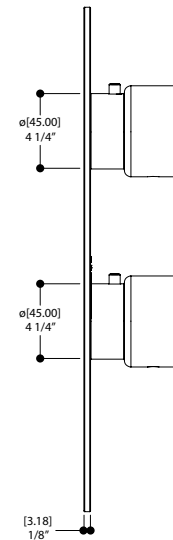

## STSU21/22/32/33BC

### Ensembles décoratif

pour valve 12123  
4 1/2" x 12" x 1/8"

#### **FINIS**

Standard  
Chrome poli (pc)

Sur mesure

15 finis sur mesure disponible

(pour plus d'information, demander conseil à votre détaillant)