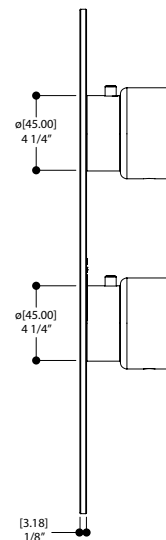

STSU21/22/32/33NM

Description du produit

Ensembles décoratif

pour valve 12123
4 1/2" x 12" x 1/8"

FINIS

Standard
Chrome poli (pc)

Sur mesure
15 finis sur mesure disponible
(pour plus d'information, demander conseil à votre détaillant)