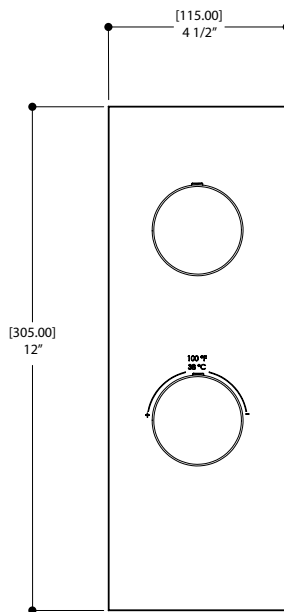

STSU21/22/32/33NM

Description du produit

Ensembles décoratif

pour valve 12123
4 1/2" x 12" x 1/8"

FINIS

Standard
Chrome poli (pc)

Sur mesure
15 finis sur mesure disponible
(pour plus d'information, demander conseil à votre détaillant)