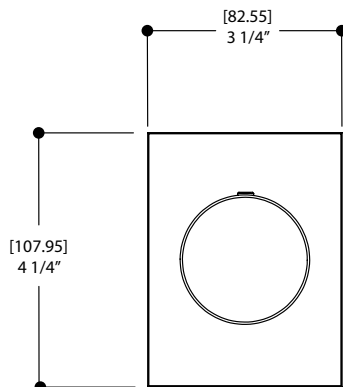

STS34NM

Description du produit

Ensembles décoratif

pour valve N1008
3 1/4" x 4 1/4" x 1/8"

FINIS

Standard
Chrome poli (pc)

Sur mesure
15 finis sur mesure disponible
(pour plus d'information, demander conseil à votre détaillant)