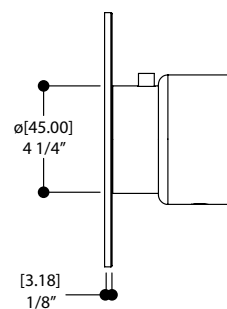

STS34NM

Description du produit

Ensembles décoratif

pour valve N1008
3 1/4" x 4 1/4" x 1/8"

FINIS

Standard
Chrome poli (pc)

Sur mesure
15 finis sur mesure disponible
(pour plus d'information, demander conseil à votre détaillant)