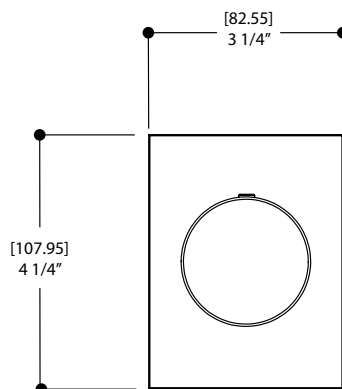

STS34BC

Description du produit

Ensembles décoratif

pour valve N1008
3 1/4" x 4 1/4" x 1/8"

FINIS

Standard
Chrome poli (pc)

Sur mesure
15 finis sur mesure disponible
(pour plus d'information, demander conseil à votre détaillant)