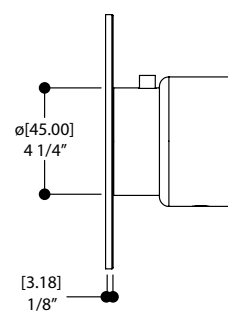

STS34BC

Description du produit

Ensembles décoratif

pour valve N1008
3 1/4" x 4 1/4" x 1/8"

FINIS

Standard
Chrome poli (pc)

Sur mesure
15 finis sur mesure disponible
(pour plus d'information, demander conseil à votre détaillant)