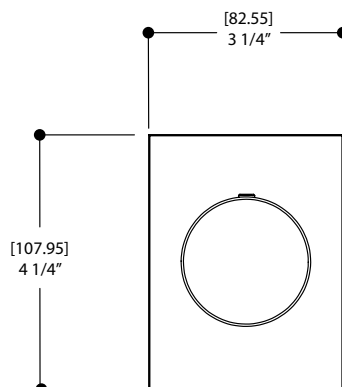

### Description du produit

#### Ensembles décoratif

pour valve N1006  
3 1/4" x 4 1/4" x 1/8"