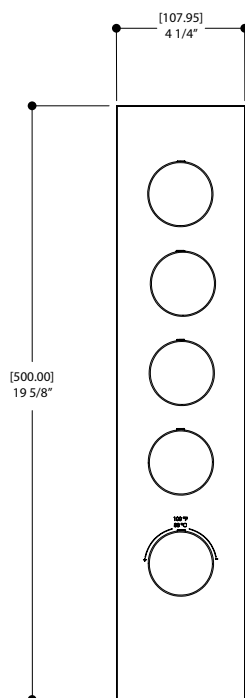

### Description du produit

#### Ensembles décoratif

pour valve 3004  
4<sup>1/4</sup>" x 19<sup>5/8</sup>" x 1/8"

#### **FINIS**

Standard  
Chrome poli (pc)

Sur mesure

15 finis sur mesure disponible

(pour plus d'information, demander conseil à votre détaillant)