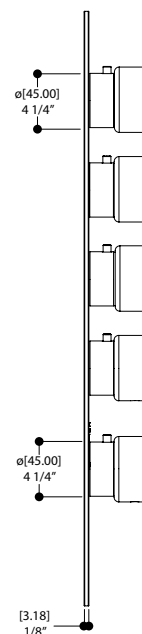

## STS04NM

#### Ensembles décoratif

pour valve 3004  
4<sup>1/4</sup>" x 19<sup>5/8</sup>" x 1/8"

#### **FINIS**

Standard  
Chrome poli (pc)

Sur mesure

15 finis sur mesure disponible

(pour plus d'information, demander conseil à votre détaillant)