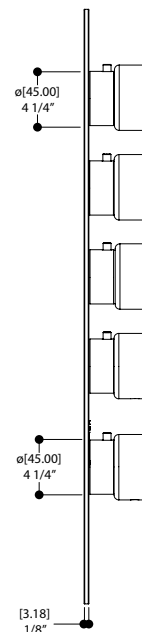

## STS04BC

### Ensembles décoratif

pour valve 3004  
4<sup>1/4</sup>" x 19<sup>5/8</sup>" x 1/8"

#### **FINIS**

Standard  
Chrome poli (pc)

Sur mesure  
15 finis sur mesure disponible  
(pour plus d'information, demander conseil à votre détaillant)