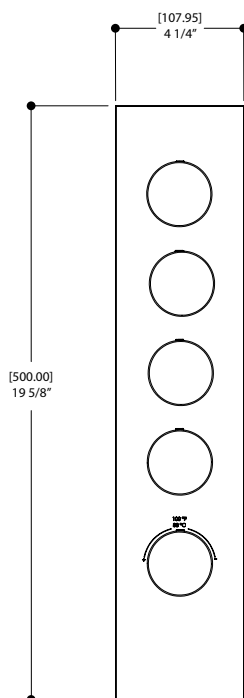

## STS04BC

### Description du produit

### Ensembles décoratif

pour valve 3004  
4<sup>1/4</sup>" x 19<sup>5/8</sup>" x 1/8"

#### **FINIS**

Standard  
Chrome poli (pc)

Sur mesure  
15 finis sur mesure disponible  
(pour plus d'information, demander conseil à votre détaillant)