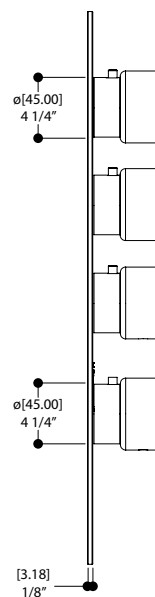

STS03NM

Description du produit

Ensembles décoratif

pour valves 12003 et 3003
4^{1/4}" x 16^{3/4}" x 1/8"

FINIS

Standard
Chrome poli (pc)

Sur mesure
15 finis sur mesure disponible
(pour plus d'information, demander conseil à votre détaillant)