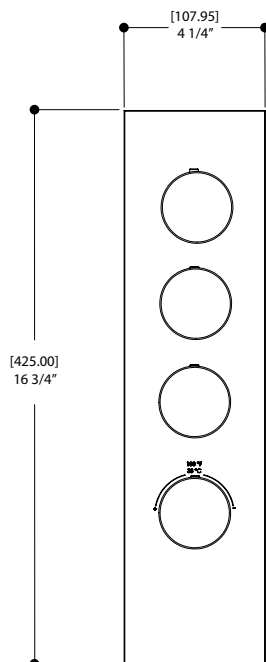

### Description du produit

### Ensembles décoratif

pour valves 12003 et 3003  
4<sup>1/4</sup>" x 16<sup>3/4</sup>" x 1/8"

#### **FINIS**

Standard  
Chrome poli (pc)

Sur mesure  
15 finis sur mesure disponible  
(pour plus d'information, demander conseil à votre détaillant)