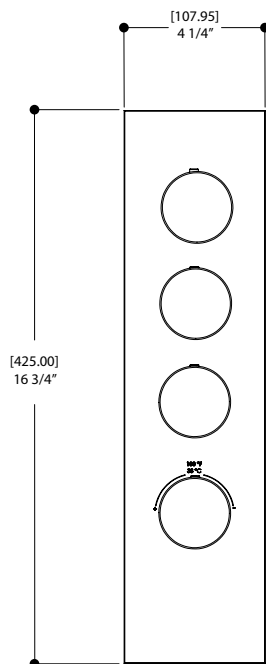

STS03BC

Description du produit

Ensembles décoratif

pour valves 12003 et 3003
4^{1/4}" x 16^{3/4}" x 1/8"

FINIS

Standard
Chrome poli (pc)

Sur mesure
15 finis sur mesure disponible
(pour plus d'information, demander conseil à votre détaillant)