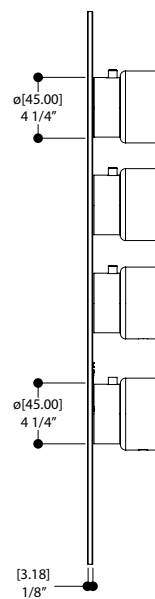

STS03BC

Description du produit

Ensembles décoratif

pour valves 12003 et 3003
4^{1/4}" x 16^{3/4}" x 1/8"

FINIS

Standard
Chrome poli (pc)

Sur mesure
15 finis sur mesure disponible
(pour plus d'information, demander conseil à votre détaillant)