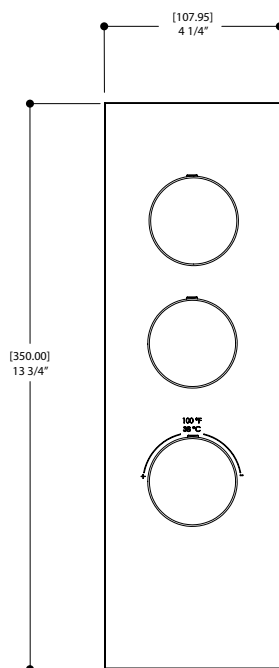

STS02NM

Description du produit

Ensembles décoratif

pour valves 12002 et 3002
4^{1/4}" x 13^{3/4}" x 1/8"

FINIS

Standard
Chrome poli (pc)

Sur mesure
15 finis sur mesure disponible
(pour plus d'information, demander conseil à votre détaillant)