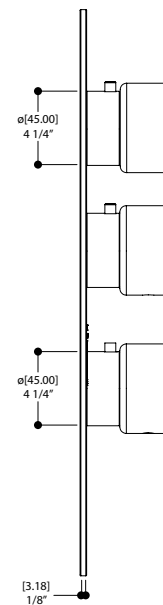

STS02NM

Description du produit

Ensembles décoratif

pour valves 12002 et 3002
4^{1/4}" x 13^{3/4}" x 1/8"

FINIS

Standard
Chrome poli (pc)

Sur mesure
15 finis sur mesure disponible
(pour plus d'information, demander conseil à votre détaillant)