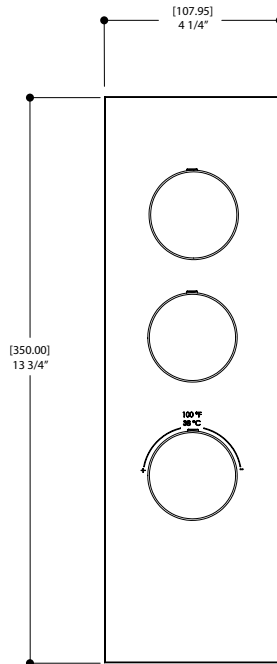

STS02BC

Description du produit

Ensembles décoratif

pour valves 12002 et 3002
4^{1/4}" x 13^{3/4}" x 1/8"

FINIS

Standard
Chrome poli (pc)

Sur mesure

15 finis sur mesure disponible