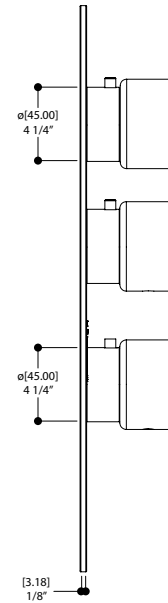

STS02BC

Description du produit

Ensembles décoratif

pour valves 12002 et 3002
4^{1/4}" x 13^{3/4}" x 1/8"

FINIS

Standard
Chrome poli (pc)

Sur mesure

15 finis sur mesure disponible