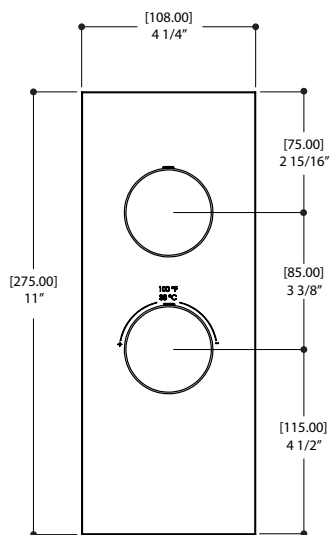

STS01NM

Description du produit

Ensembles décoratif

pour valve 12001
4^{1/4}" x 11" x 1/8"

FINIS

Standard
Chrome poli (pc)

Sur mesure
15 finis sur mesure disponible
(pour plus d'information, demander conseil à votre détaillant)