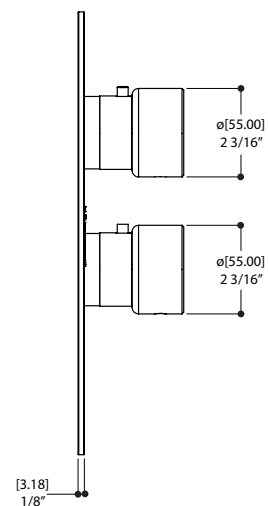

STS01NM

Description du produit

Ensembles décoratif

pour valve 12001
4^{1/4}" x 11" x 1/8"

FINIS

Standard
Chrome poli (pc)

Sur mesure
15 finis sur mesure disponible
(pour plus d'information, demander conseil à votre détaillant)