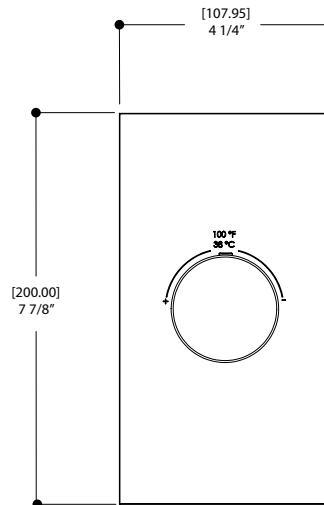

STS00BC

Description du produit

Ensembles décoratif

pour valve 12000 et 3000
4^{1/4}" x 7 7/8" x 1/8"

FINIS

Standard
Chrome poli (pc)

Sur mesure
15 finis sur mesure disponible
(pour plus d'information, demander conseil à votre détaillant)