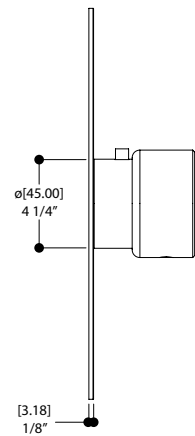

STS00BC

Description du produit

Ensembles décoratif

pour valve 12000 et 3000
4^{1/4}" x 7 7/8" x 1/8"

FINIS

Standard
Chrome poli (pc)

Sur mesure
15 finis sur mesure disponible
(pour plus d'information, demander conseil à votre détaillant)