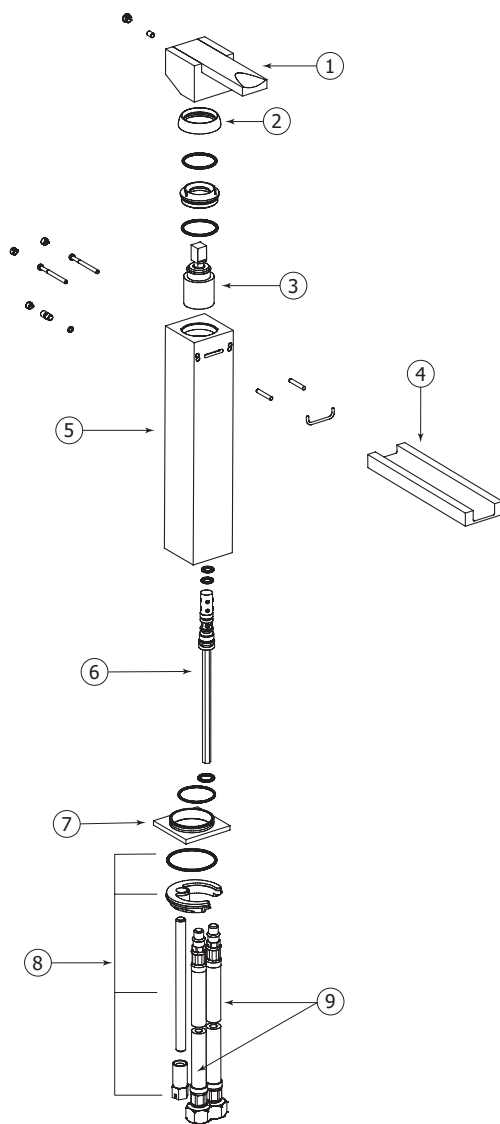

# stream 77320

robinet de lavabo monotrou haut

## CARACTÉRISTIQUES

Laiton massif  
Levier monocommande  
Débit d'eau en cascade  
Drain pop-up à pression avec trop-plein # ABDR00699  
Cartouche en céramique # ABCA07799  
Raccordement 3/8"  
Boyaux d'alimentation en acier inox tressé de 18"

## SPÉCIFICATIONS

Projection totale : 7 1/2"  
Projection c.c. du bec : 6 3/4"  
Hauteur totale : 11 1/4"

Débit : 2 gpm  
Perçage : 1 3/8"  
Épaisseur du comptoir : 1 3/8"

Aquabrass ne peut pas être tenu responsable d'éventuelles omissions ou erreurs techniques ou typographiques contenues dans ce document et se réserve le droit d'y faire des changements sans préavis.

## SCHÉMA DES PIÈCES

Item	Code	Description
1	ABFC77373	Poignée
2	ABFC77398	Ensemble de fixation de poignée
3	ABCA07799	Cartouche
4	ABFC77320	Bec
5	ABFC77363	Corp de robinet

Item	Code	Description
6	ABFP77395	Tige moulé de connection
7	ABFC77394	Base de robinet
8	ABFP77399	Ensemble de fixation
9	ABFH07796	Flexibles d'eau