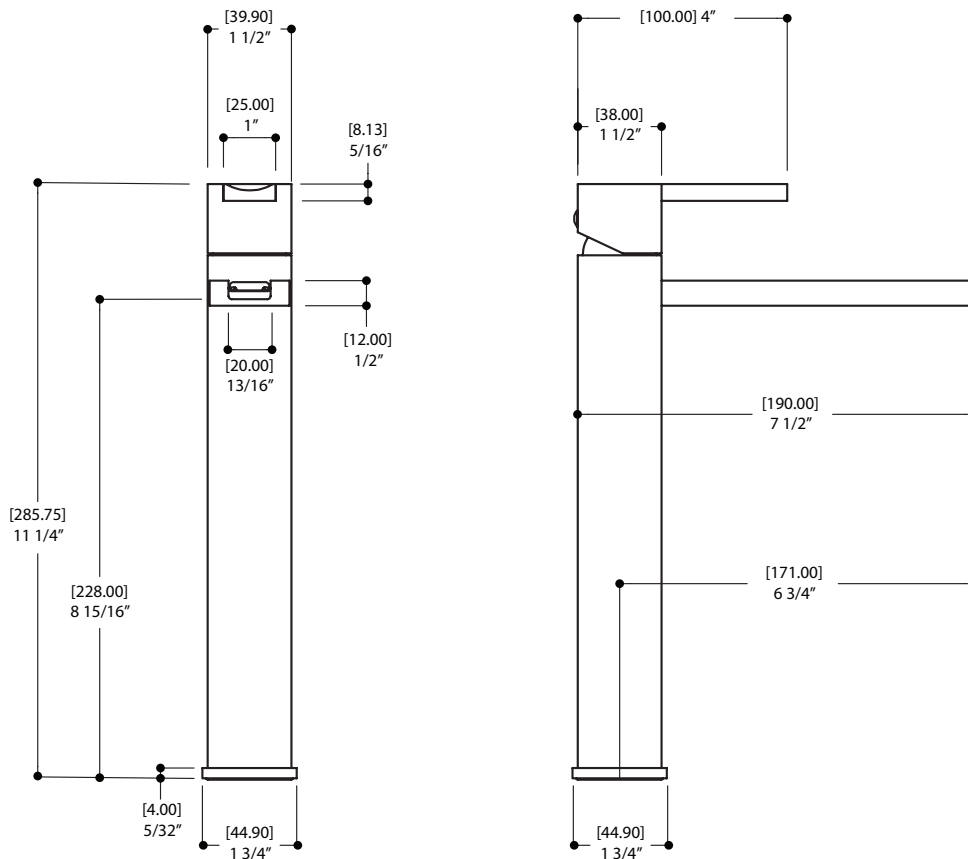

## CARACTÉRISTIQUES

Laiton massif  
Levier monocommande  
Débit d'eau en cascade  
Drain pop-up à pression avec trop-plein # ABDR00699  
Cartouche en céramique # ABCA07799  
Raccordement 3/8"  
Boyaux d'alimentation en acier inox tressé de 18"

## SPÉCIFICATIONS

Projection totale : 7 1/2"  
Projection c.c. du bec : 6 3/4"  
Hauteur totale : 11 1/4"

Débit : 2 gpm  
Perçage : 1 3/8"  
Épaisseur du comptoir : 1 3/8"

Aquabrass ne peut pas être tenu responsable d'éventuelles omissions ou erreurs techniques ou typographiques contenues dans ce document et se réserve le droit d'y faire des changements sans préavis.

## SCHÉMA DES PIÈCES

Item	Code	Description
1	ABFC77373	Poignée
2	ABFC77398	Ensemble de fixation de poignée
3	ABCA07799	Cartouche
4	ABFC77320	Bec
5	ABFC77363	Corp de robinet

Item	Code	Description
6	ABFP77395	Tige moulé de connection
7	ABFC77394	Base de robinet
8	ABFP77399	Ensemble de fixation
9	ABFH07796	Flexibles d'eau