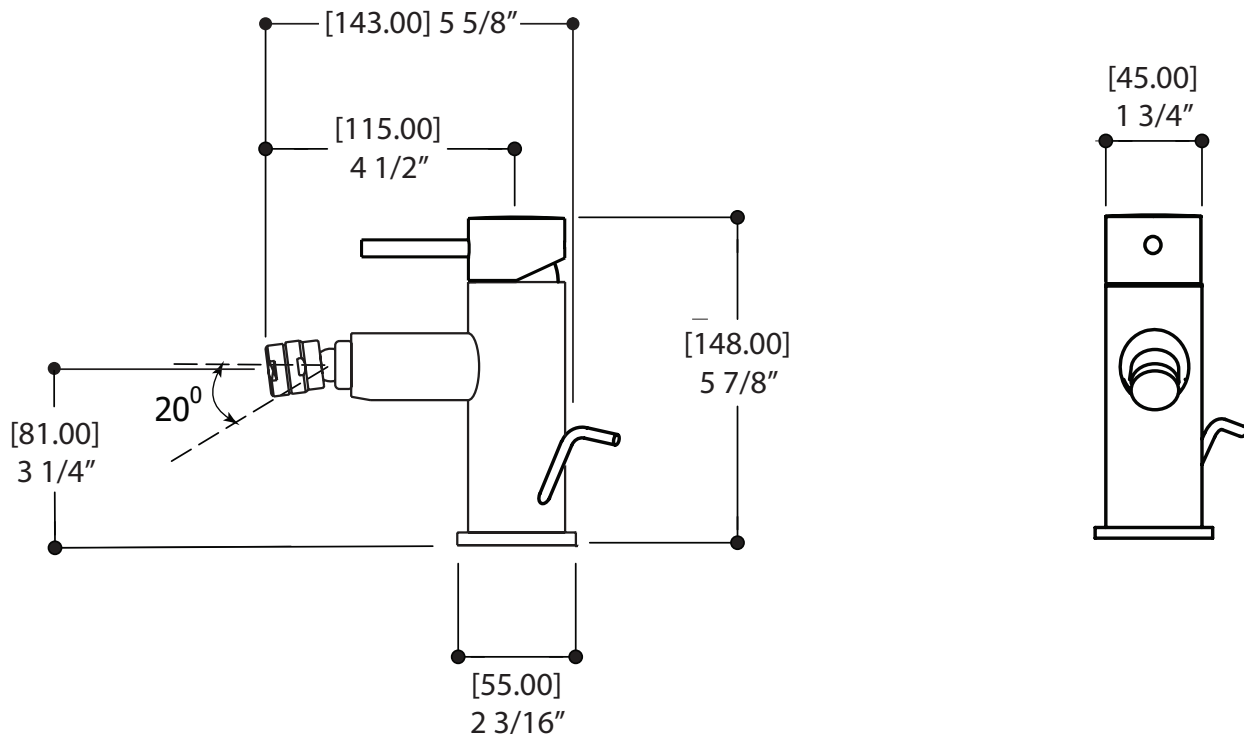

AQUABRASS

volare straight 61024

robinet de bidet monotrou avec jet pivotant

CARACTÉRISTIQUES

Laiton massif
Lever monocommande
Débit d'eau aéré
Aérateur pivotant à 20°
Drain mécanique avec trop-plein # ABDR01002
Cartouche en céramique # ABCA04075
Raccordement 1/2"

SPÉCIFICATIONS

Projection totale : 5 5/8" Débit : 3 gpm
Projection c.c. du bec : 4 1/2" Perçage : 1 3/8"
Hauteur totale : 5 7/8" Épaisseur du comptoir : 1 3/8"

Aquabress ne peut pas être tenu responsable d'éventuelles omissions ou erreurs techniques ou typographiques contenues dans ce document et se réserve le droit d'y faire des changements sans préavis.