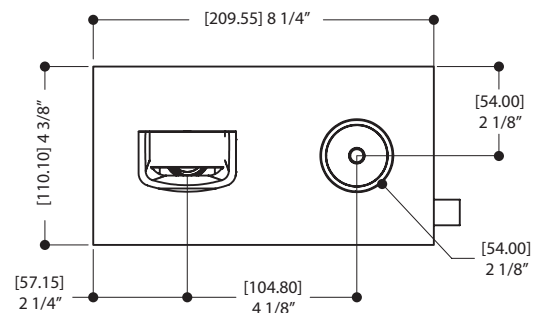

## CARACTÉRISTIQUES

Laiton massif  
 Levier monocommande de type joystick  
 Débit d'eau en cascade  
 Cartouche en céramique # ABCA10412  
 Raccordement 1/2" femelle NPT

## SPÉCIFICATIONS

Projection totale : 5 1/2"  
 Hauteur totale (incl. plaque) : 4 3/8"

Débit : 2.2 gpm

**This faucet require reverse pipe connexion**

- to obtain hot water when the decorative lever is pushed up and to the left
- to obtain cold water when the decorative lever is pushed up and to the right