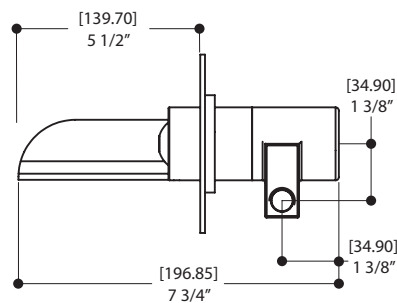

## CARACTÉRISTIQUES

Laiton massif  
 Levier monocommande de type joystick  
 Débit d'eau en cascade  
 Cartouche en céramique # ABCA10412  
 Raccordement 1/2" femelle NPT

## SPÉCIFICATIONS

Projection totale : 5 1/2"  
 Hauteur totale (incl. plaque) : 4 3/8"

Débit : 2.2 gpm

**This faucet require reverse pipe connexion**

- to obtain hot water when the decorative lever is pushed up and to the left
- to obtain cold water when the decorative lever is pushed up and to the right