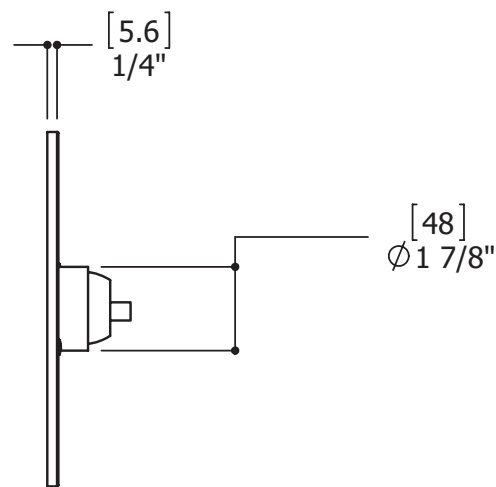

GARANTIE

Résidentielle : Garantie à vie limitée au premier acheteur
Commerciale : 2 ans
(la garantie complète est disponible sur www.aquabrace.com/garantie)