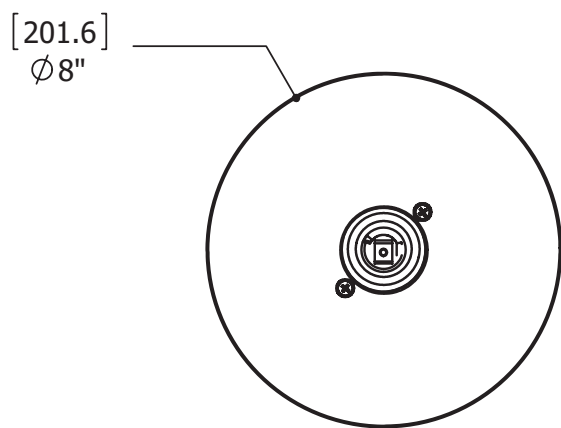

GARANTIE

Résidentielle : Garantie à vie limitée au premier acheteur
Commerciale : 2 ans
(la garantie complète est disponible sur www.aquabrace.com/garantie)