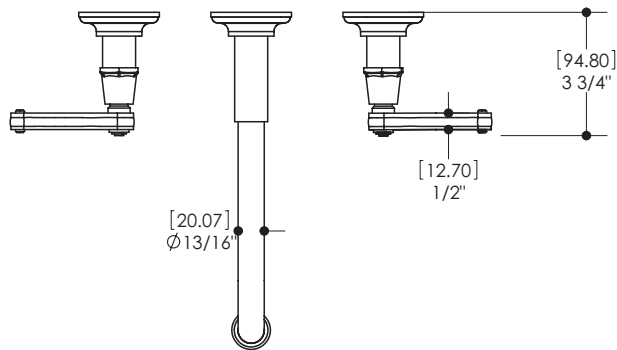

CARACTÉRISTIQUES

Laiton massif
 Débit d'eau aéré
 Cartouche en céramique # chaud ABCA30911 froid ABCA30921
 Raccordement 1/2"

FINIS

Standard
 Chrome poli (pc)
 Nickel brossé (bn)
 Sur mesure
 19 finis sur mesure disponible
 (pour plus d'information, demander conseil à votre détaillant)

GARANTIE

Résidentielle : Garantie à vie limitée au premier acheteur
 Commerciale : 2 ans
 (la garantie complète est disponible sur www.aquabass.com/garantie)

SPÉCIFICATIONS

Projection totale : 10 3/16"
 Projection c.c. du bec : 9 5/8"
 Hauteur totale : 2 3/8"
 Débit : 2.2 gpm
 Perçage : 1 3/8"
 Épaisseur du comptoir : 1 3/8"

SCHÉMA DES PIÈCES