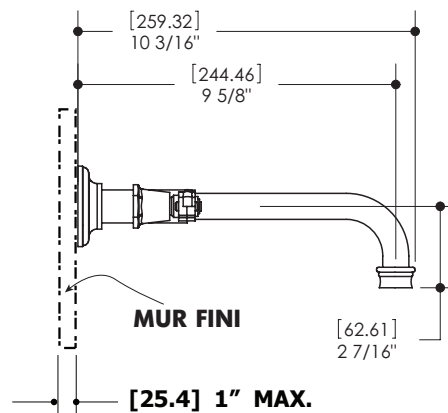

CARACTÉRISTIQUES

Laiton massif
 Débit d'eau aéré
 Cartouche en céramique # chaud ABCA30911 froid ABCA30921
 Raccordement 1/2"

FINIS

Standard
 Chrome poli (pc)
 Nickel brossé (bn)
 Sur mesure
 19 finis sur mesure disponible
 (pour plus d'information, demander conseil à votre détaillant)

GARANTIE

Résidentielle : Garantie à vie limitée au premier acheteur
 Commerciale : 2 ans
 (la garantie complète est disponible sur www.aquabass.com/garantie)

SPÉCIFICATIONS

Projection totale : 10 3/16"
 Projection c.c. du bec : 9 5/8"
 Hauteur totale : 2 3/8"
 Débit : 2.2 gpm
 Perçage : 1 3/8"
 Épaisseur du comptoir : 1 3/8"

SCHÉMA DES PIÈCES