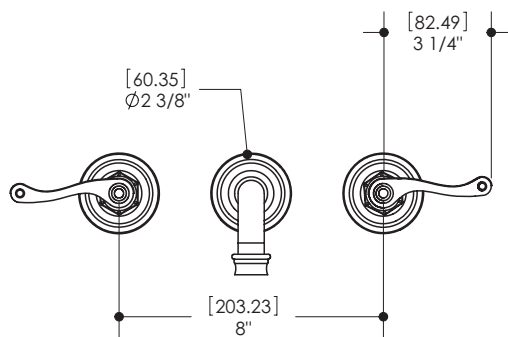

CARACTÉRISTIQUES

Laiton massif
 Débit d'eau aéré
 Cartouche en céramique # chaud ABCA30911 froid ABCA30921
 Raccordement 1/2"

FINIS

Standard
 Chrome poli (pc)
 Nickel brossé (bn)
 Sur mesure
 19 finis sur mesure disponible
 (pour plus d'information, demander conseil à votre détaillant)

GARANTIE

Résidentielle : Garantie à vie limitée au premier acheteur
 Commerciale : 2 ans
 (la garantie complète est disponible sur www.aquabass.com/garantie)

SPÉCIFICATIONS

Projection totale : 10 3/16"
 Projection c.c. du bec : 9 5/8"
 Hauteur totale : 2 3/8"
 Débit : 2.2 gpm
 Perçage : 1 3/8"
 Épaisseur du comptoir : 1 3/8"

SCHÉMA DES PIÈCES