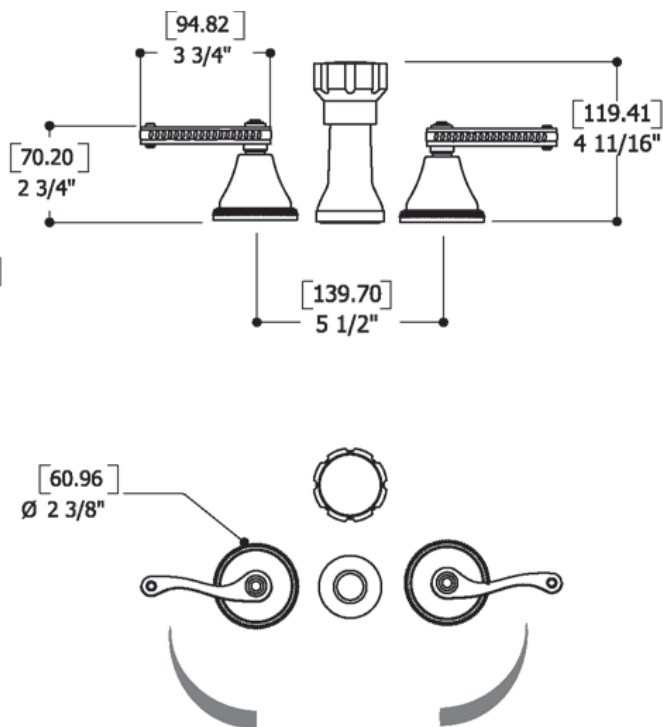

CARACTÉRISTIQUES

Laiton massif
 Brise-vide intégré
 Jet vertical
 Drain mécanique avec trop-plein # ABDR42300
 Cartouche en céramique # chaud ABCA30911 froid ABCA30921
 Raccordement 1/2"

FINIS

Standard
 Chrome poli (pc)
 Nickel brossé (bn)
 Sur mesure
 19 finis sur mesure disponible
 (pour plus d'information, demander conseil à votre détaillant)

Perçage : 1 3/8"

Épaisseur du comptoir : 1 3/8"

SCHÉMA DES PIÈCES