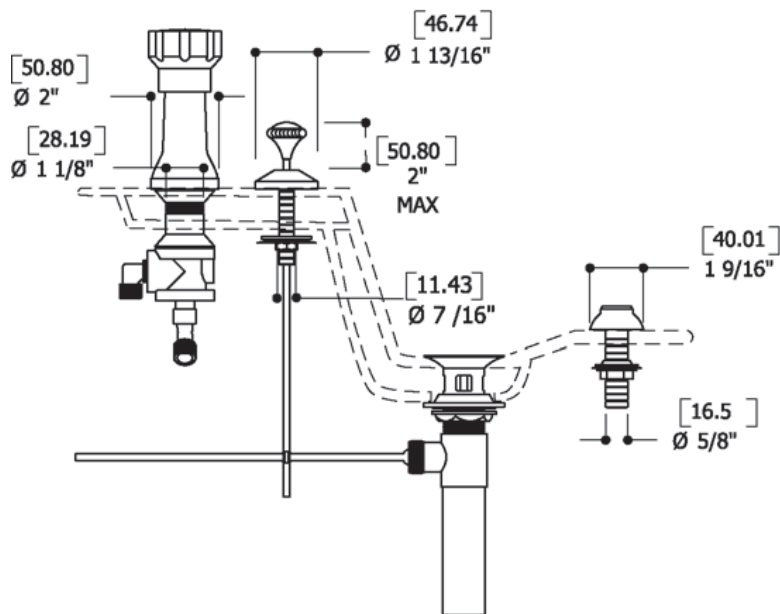

CARACTÉRISTIQUES

Laiton massif
 Brise-vide intégré
 Jet vertical
 Drain mécanique avec trop-plein # ABDR42300
 Cartouche en céramique # chaud ABCA30911 froid ABCA30921
 Raccordement 1/2"

FINIS

Standard
 Chrome poli (pc)
 Nickel brossé (bn)
 Sur mesure
 19 finis sur mesure disponible
 (pour plus d'information, demander conseil à votre détaillant)

Perçage : 1 3/8"

Épaisseur du comptoir : 1 3/8"

SCHÉMA DES PIÈCES