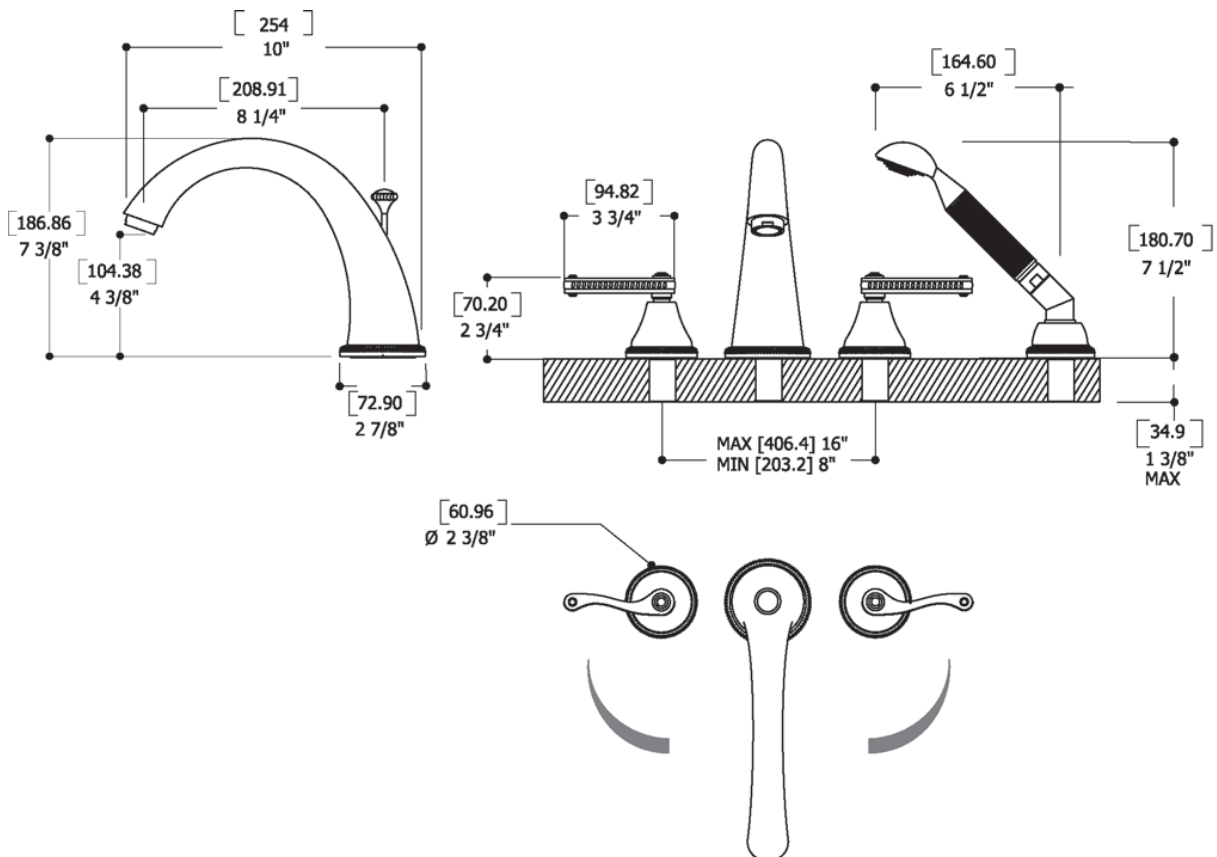

CARACTÉRISTIQUES

Laiton massif
 Débit d'eau aéré
 Douchette à une fonction
 Boyau tressé de 5' dissimulé
 Déviateur à l'arrière du bec
 Cartouche en céramique # chaud ABCA30911 froid ABCA30921
 Raccordement 1/2"

SPÉCIFICATIONS

Projection totale : 10"
 Projection c.c. du bec : 8 1/4"
 Hauteur totale : 8 3/8"
 Débit (bec) : 9 gpm
 Débit (douchette) : 2.5 gpm
 Perçage : 1 3/8"
 Épaisseur du comptoir : 1 3/8"

SCHÉMA DES PIÈCES