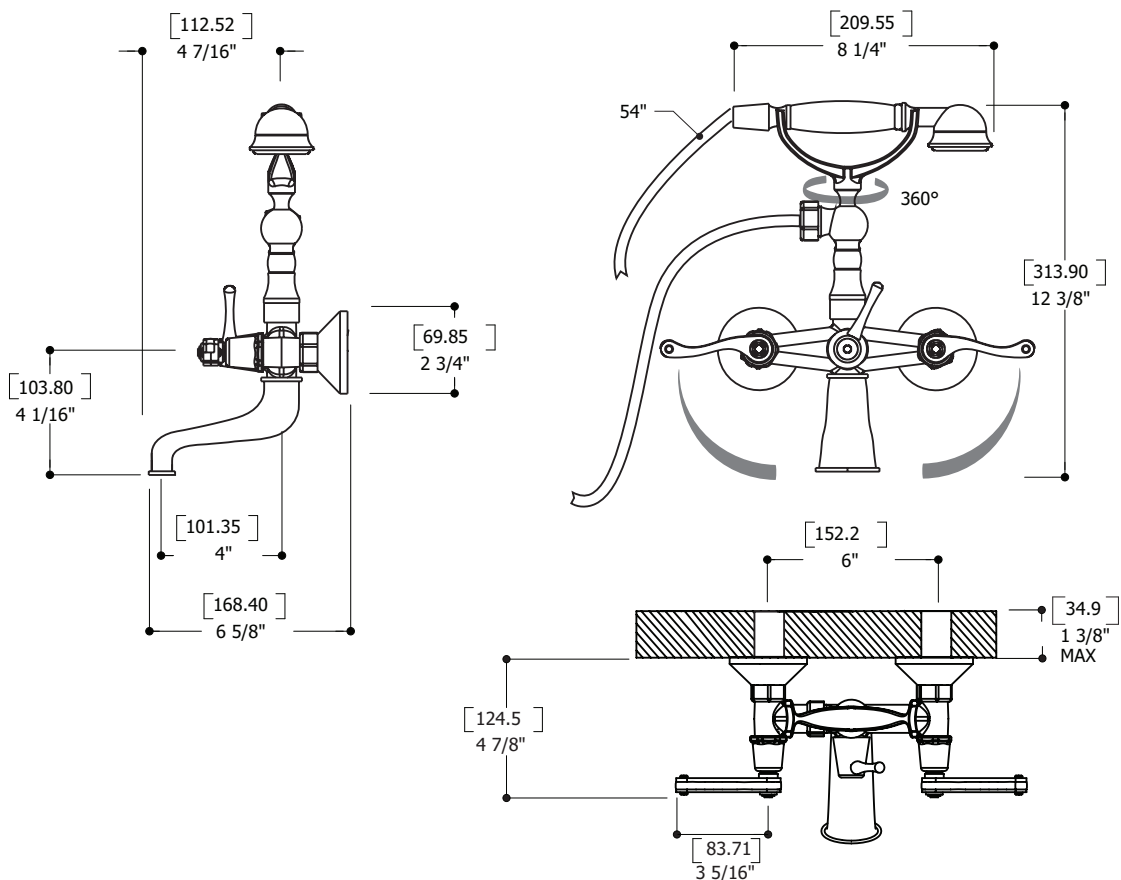

CARACTÉRISTIQUES

Laiton massif
 Débit d'eau en cascade
 Déviateur en levier
 Douchette à une fonction
 Boyau en laiton tressé de 5'
 Cartouche en céramique # chaud ABCA30911 froid ABCA30921
 Raccordement 3/4" femelle NPT

SPÉCIFICATIONS

Projection totale : 6 5/8"
 Projection c.c. du bec : 4"
 Hauteur totale : 12 3/8"
 Débit (bec) : 11 gpm
 Débit (douchette) : 2.5 gpm
 Perçage : 1 3/8"

SCHÉMA DES PIÈCES