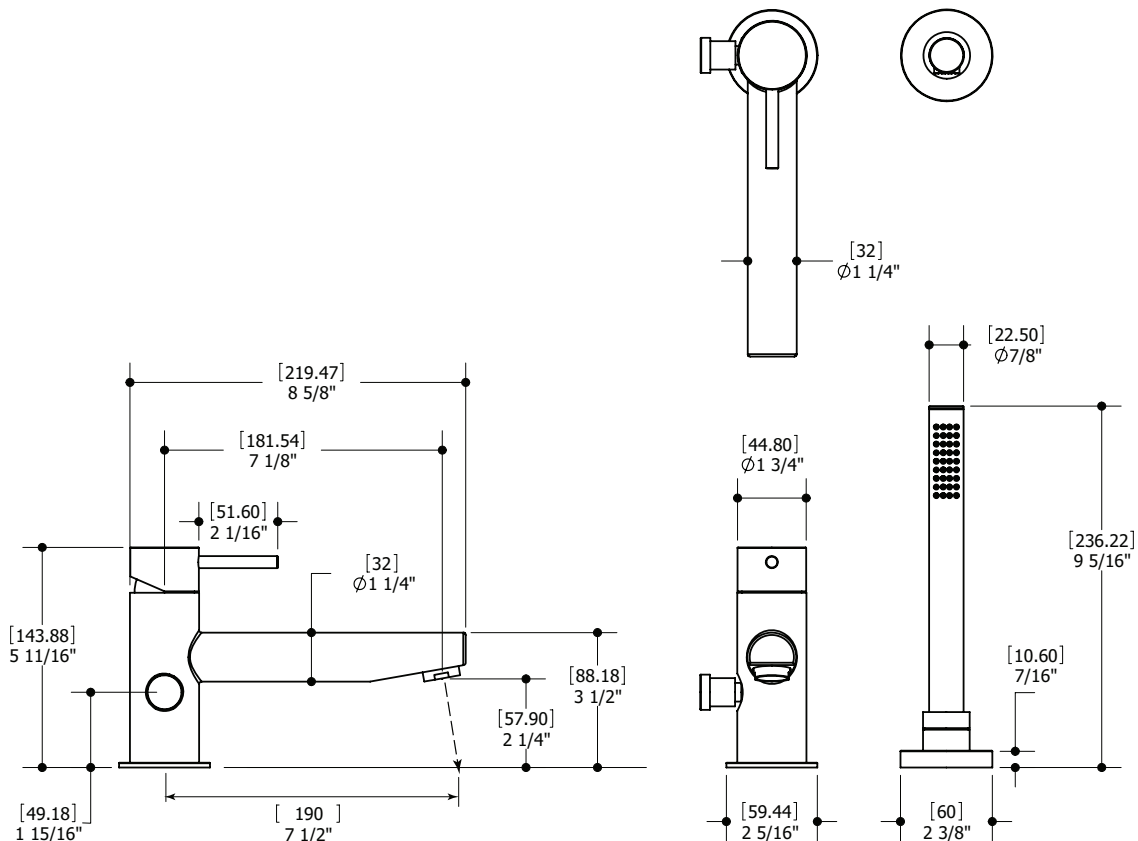

CARACTÉRISTIQUES

Laiton massif
 Levier monocommande
 Débit d'eau aéré
 Douchette microphone à une fonction
 Boyau tressé de 5' dissimulé
 Cartouche en céramique # ABCA07798
 Raccordement 3/8"
 Broyaux d'alimentation en acier inox tressé de 16"

SPÉCIFICATIONS

Projection totale : 8 5/8" Débit (bec) : 6 gpm
 Projection c.c. du bec : 7 1/8" Débit (douchette) : 2.5 gpm
 Hauteur totale bec : 5 11/16" Perçage : 1 3/8"
 Hauteur totale douchette : 9 5/16" Épaisseur du comptoir : 1 3/8"

SCHÉMA DES PIÈCES