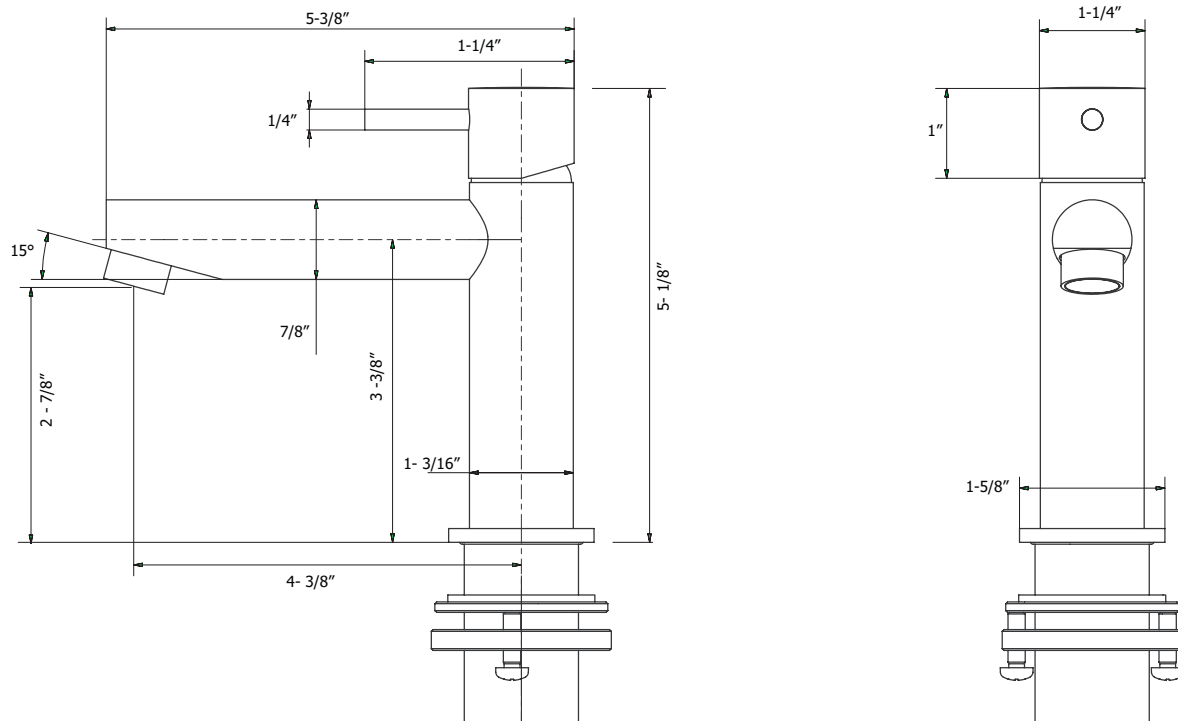

## CARACTÉRISTIQUES

Laiton massif  
 Levier monocommande  
 Débit d'eau aéré  
 Drain pop-up à pression avec trop-plein # ABDR00699  
 Cartouche en céramique # ABCA04076  
 Raccordement 3/8"  
 Boyaux d'alimentation en acier inox tressé de 16"

## SPÉCIFICATIONS

|                                 |                                |
|---------------------------------|--------------------------------|
| Projection totale : 5 3/8"      | Débit : 2.2 gpm                |
| Projection c.c. du bec : 4 3/8" | Perçage : 1 3/8"               |
| Hauteur totale : 5 1/8"         | Épaisseur du comptoir : 1 3/8" |

## SCHÉMA DES PIÈCES

---