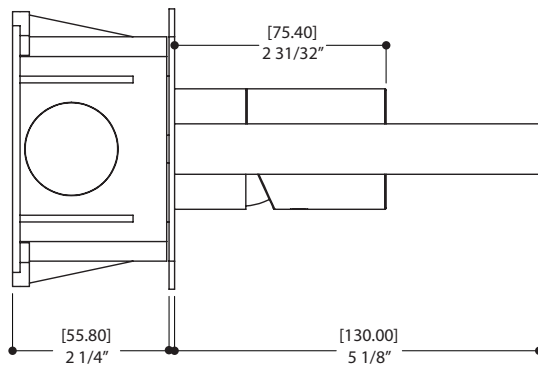

AQUABRASS

MiniMe 54029

robinet de lavabo mural

CARACTÉRISTIQUES

Laiton massif
Jet d'eau aéré
Poignée monocommande
Drain pop-up à pression avec trop-plein inclus
Raccordement 1/2"

FINIS

Standard
Chrome poli (pc)
Nickel brossé (bn)

SPÉCIFICATIONS

Projection totale : 6 1/2"
Projection c.c. du bec : 5 1/4"
Hauteur totale : 3 15/16"

Débit : 2.2 gpm

Détails des produits et spécifications peuvent être modifiés sans préavis. Contacter tech@aquabross.com pour tout soutien technique, demande de pièces ou autre information.