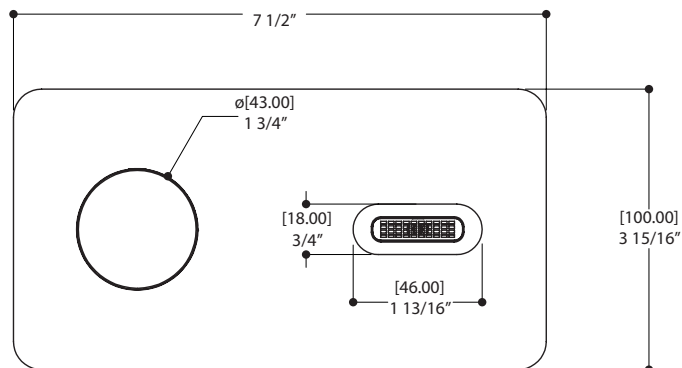

AQUABRASS

MiniMe 54029

robinet de lavabo mural

CARACTÉRISTIQUES

Laiton massif
Jet d'eau aéré
Poignée monocommande
Drain pop-up à pression avec trop-plein inclus
Raccordement 1/2"

FINIS

Standard
Chrome poli (pc)
Nickel brossé (bn)

SPÉCIFICATIONS

Projection totale : 6 1/2"
Projection c.c. du bec : 5 1/4"
Hauteur totale : 3 15/16"

Débit : 2.2 gpm

Détails des produits et spécifications peuvent être modifiés sans préavis. Contacter tech@aquabross.com pour tout soutien technique, demande de pièces ou autre information.