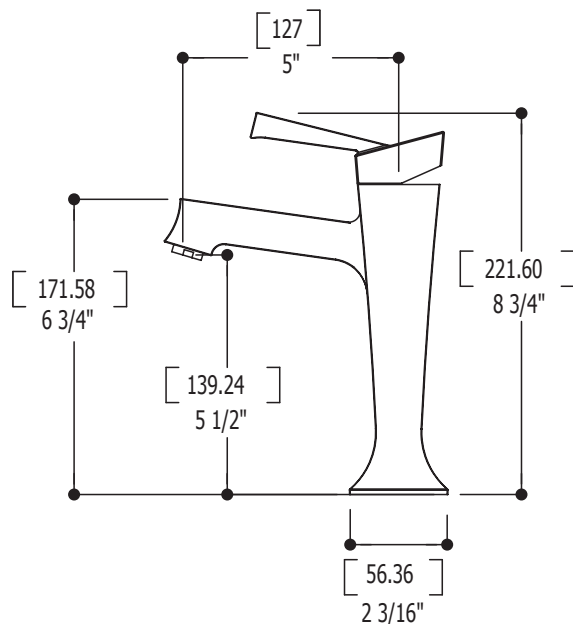

CARACTÉRISTIQUES

Laiton massif
 Levier monocommande
 Débit d'eau aéré
 Drain pop-up à pression avec trop-plein # ABDR00699
 Cartouche en céramique # ABCA01174
 Raccordement 3/8"
 Boyaux d'alimentation en acier inox tressé de 18"

SPÉCIFICATIONS

Projection totale : 6 1/4"	Débit : 2.2 gpm
Projection c.c. du bec : 5"	Perçage : 1 3/8"
Hauteur totale : 8 3/4"	Épaisseur du comptoir : 1 3/8"

SCHÉMA DES PIÈCES