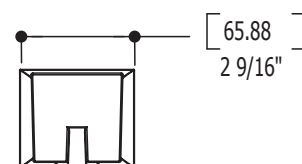

SPÉCIFICATIONS

Projection totale : 6 1/4"	Débit : 2.2 gpm
Projection c.c. du bec : 5"	Perçage : 1 3/8"
Hauteur totale : 8 3/4"	Épaisseur du comptoir : 1 3/8"

SCHÉMA DES PIÈCES