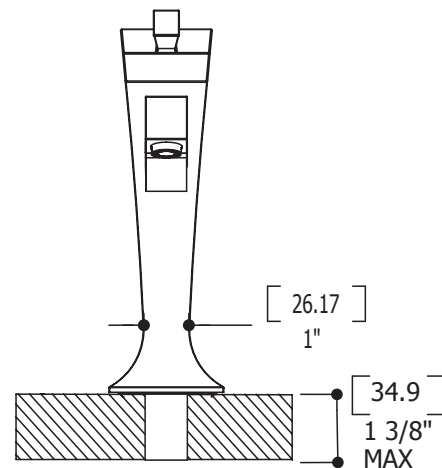

CARACTÉRISTIQUES

Laiton massif
 Levier monocommande
 Débit d'eau aéré
 Drain pop-up à pression avec trop-plein # ABDR00699
 Cartouche en céramique # ABCA01174
 Raccordement 3/8"
 Boyaux d'alimentation en acier inox tressé de 18"

SPÉCIFICATIONS

Projection totale : 6 1/4"	Débit : 2.2 gpm
Projection c.c. du bec : 5"	Perçage : 1 3/8"
Hauteur totale : 8 3/4"	Épaisseur du comptoir : 1 3/8"

SCHÉMA DES PIÈCES