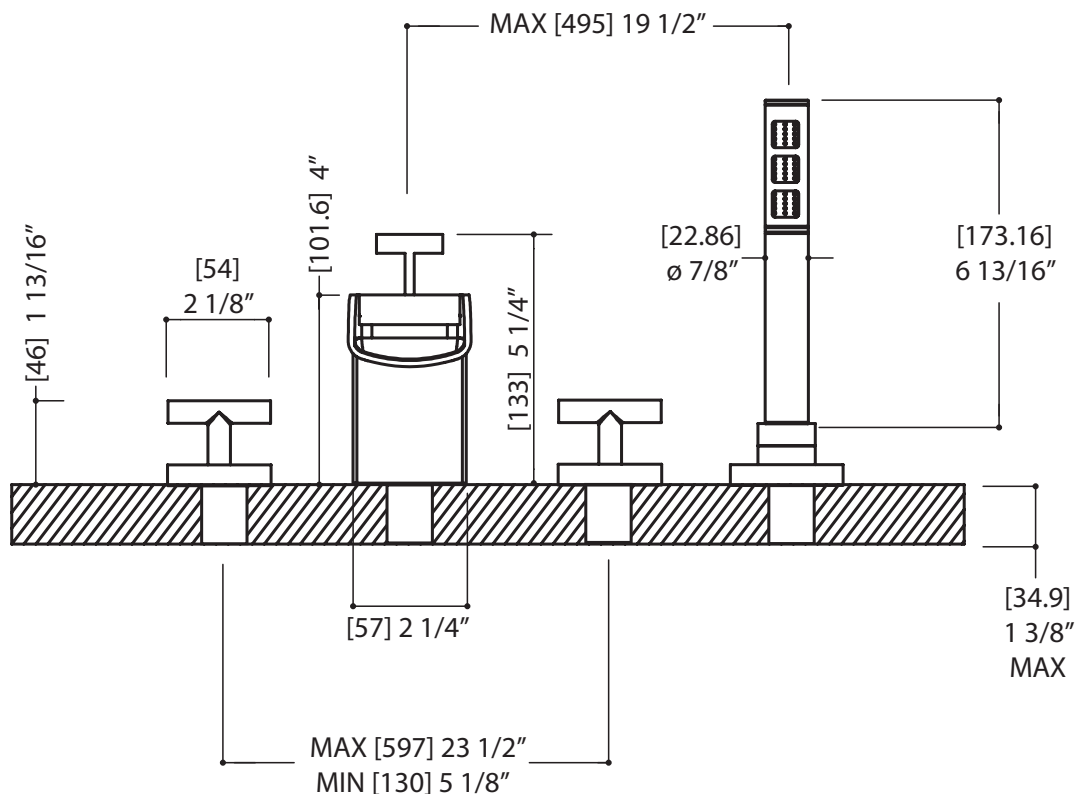

## CARACTÉRISTIQUES

Laiton massif  
 Douchette microphone à une fonction  
 Boyau tressé de 5' dissimulé  
 Déviateur sur bec  
 Débit d'eau en cascade  
 Cartouche en céramique # chaud ABCA10298 froid ABCA10297  
 Raccordement 1/2"

## SPÉCIFICATIONS

Projection totale : 5 1/4"	Débit (bec) : 8 gpm
Projection c.c. du bec : 4 1/4"	Débit (douchette) : 2.5 gpm
Hauteur totale bec : 5 1/4"	Perçage : 1 3/8"
Hauteur totale douchette : 6 13/16"	Épaisseur du comptoir : 1 3/8"

## SCHÉMA DES PIÈCES