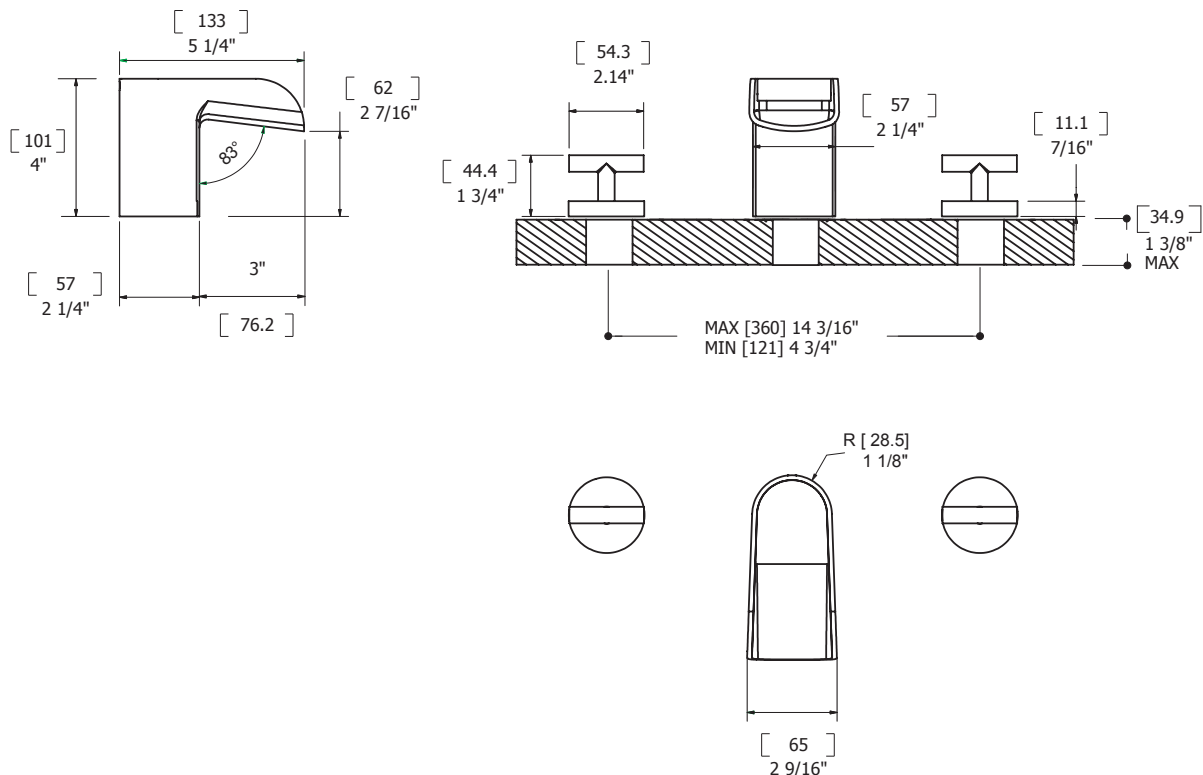

CARACTÉRISTIQUES

Laiton massif
 Débit d'eau en cascade
 Drain pop-up à pression avec trop-plein # ABDRO0699
 Cartouche en céramique # chaud ABCA10298 froid ABCA10297
 Raccordement 1/2"

FINIS

Standard
 Chrome poli (pc)
 Nickel brossé (bn)
 Sur mesure
 15 finis sur mesure disponible
 (pour plus d'information, demander conseil à votre détaillant)

GARANTIE

Résidentielle : Garantie à vie limitée au premier acheteur
 Commerciale : 2 ans
 (la garantie complète est disponible sur www.aquabrace.com/garantie)

SPÉCIFICATIONS

Projection totale : 5 1/4" Débit : 2.2 gpm
 Projection c.c. du bec : 4 1/4" Perçage : 1 3/8"
 Hauteur totale : 4" Épaisseur du comptoir : 1 3/8"

SCHÉMA DES PIÈCES