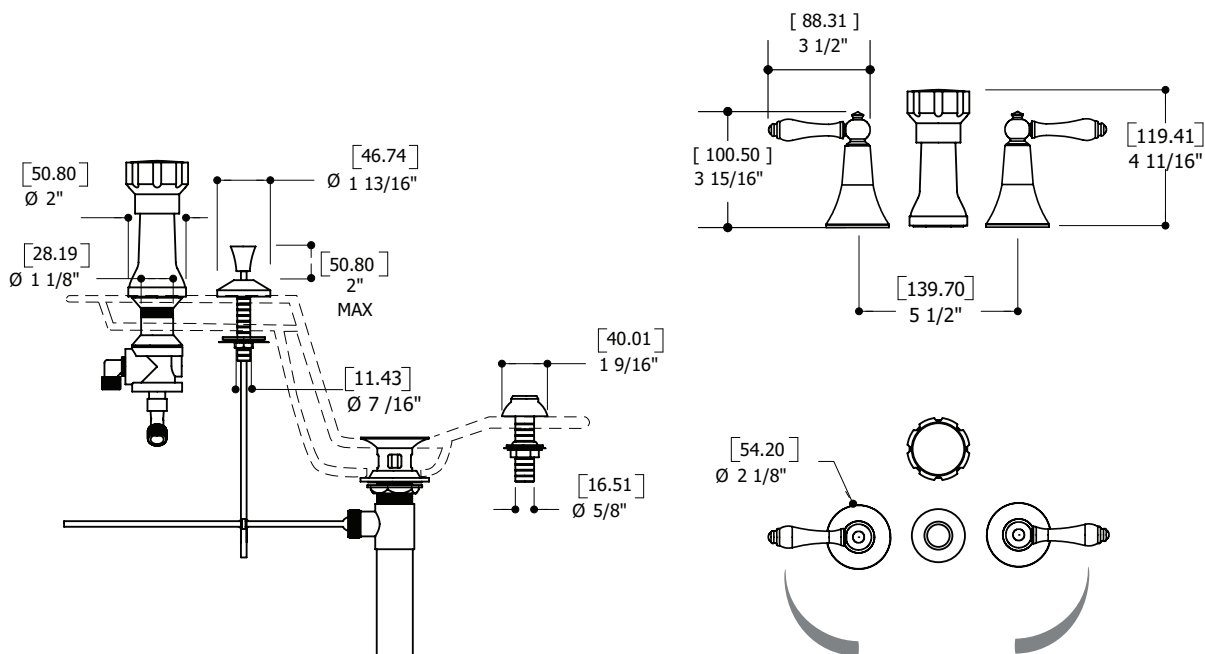

CARACTÉRISTIQUES

Laiton massif
 Brise-vide intégré
 Jet vertical
 Drain mécanique # ABDR01002
 Cartouche en céramique # chaud ABCA30911 froid ABCA30921
 Raccordement 1/2"

FINIS

Standard
 Chrome poli (pc)
 Nickel brossé (bn)
 Sur mesure
 15 finis sur mesure disponible
 (pour plus d'information, demander conseil à votre détaillant)

Perçage : 1 3/8"

Épaisseur du comptoir : 1 3/8"

SCHÉMA DES PIÈCES