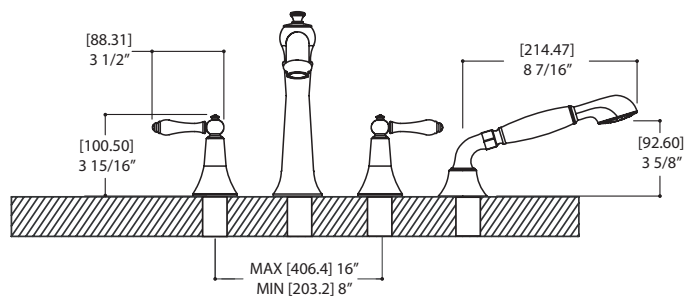

CARACTÉRISTIQUES

Laiton massif
 Débit d'eau aéré
 Douchette à une fonction
 Boyau tressé de 5' dissimulé
 Déviateur sur le robinet
 Cartouche en céramique # chaud ABCA30911 froid ABCA30921
 Raccordement 1/2"

SPÉCIFICATIONS

Projection totale : 7 11/16" Débit (bec) : 11 gpm
 Projection c.c. du bec : 7 11/16" Débit (douchette) : 2.5gpm
 Hauteur totale : 8 15/16" Perçage : 1 3/8"
 Épaisseur du comptoir : 1 3/8"

SCHÉMA DES PIÈCES