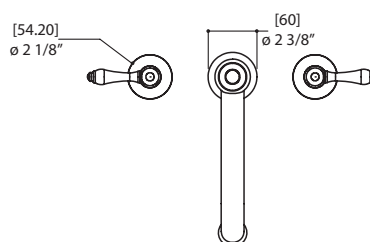

CARACTÉRISTIQUES

Laiton massif
 Débit d'eau aéré
 Douchette à une fonction
 Boyau tressé de 5' dissimulé
 Déviateur sur le robinet
 Cartouche en céramique # chaud ABCA30911 froid ABCA30921
 Raccordement 1/2"

SPÉCIFICATIONS

Projection totale : 7 11/16" Débit (bec) : 11 gpm
 Projection c.c. du bec : 7 11/16" Débit (douchette) : 2.5gpm
 Hauteur totale : 8 15/16" Perçage : 1 3/8"
 Épaisseur du comptoir : 1 3/8"

SCHÉMA DES PIÈCES