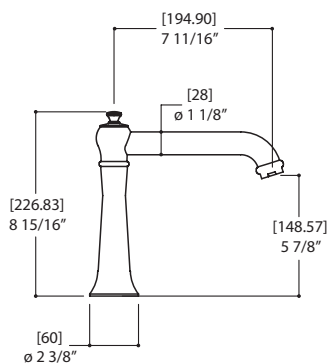

CARACTÉRISTIQUES

Laiton massif
 Débit d'eau aéré
 Douchette à une fonction
 Boyau tressé de 5' dissimulé
 Déviateur sur le robinet
 Cartouche en céramique # chaud ABCA30911 froid ABCA30921
 Raccordement 1/2"

SPÉCIFICATIONS

Projection totale : 7 11/16" Débit (bec) : 11 gpm
 Projection c.c. du bec : 7 11/16" Débit (douchette) : 2.5gpm
 Hauteur totale : 8 15/16" Perçage : 1 3/8"
 Épaisseur du comptoir : 1 3/8"

SCHÉMA DES PIÈCES