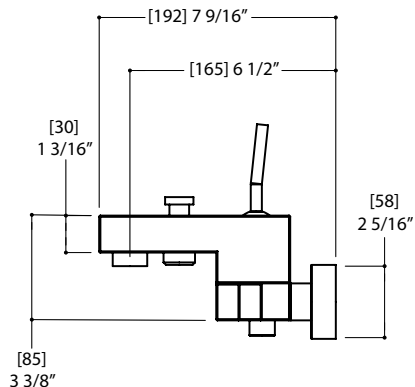

CARACTÉRISTIQUES

Laiton massif
 Levier monocommande de type joystick
 Débit d'eau aéré
 Douchette microphone à une fonction
 Boyau en PVC renforcé de 5'
 Déviateur sur robinet
 Cartouche en céramique # ABCA10039
 Raccordement 1/2" femelle NPT

SPÉCIFICATIONS

Projection totale : 7 9/16"
 Projection c.c. du bec : 6 1/2"
 Hauteur totale douchette : 6 13/16"
 Débit (bec) : 6 gpm
 Débit (douchette): 2.5 gpm
 Perçage : 1 3/8"

"Si vous souhaitez avoir un mouvement standard de poignée vers la droite pour le froid, il vous faut inverser les lignes d'alimentation dans le mur."