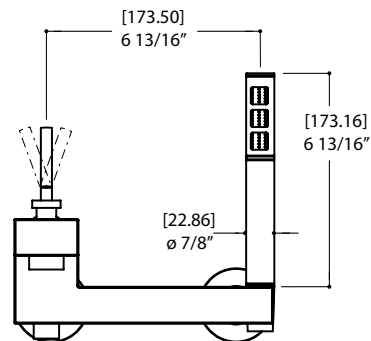

CARACTÉRISTIQUES

Laiton massif
 Levier monocommande de type joystick
 Débit d'eau aéré
 Douchette microphone à une fonction
 Boyau en PVC renforcé de 5'
 Déviateur sur robinet
 Cartouche en céramique # ABCA10039
 Raccordement 1/2" femelle NPT

SPÉCIFICATIONS

Projection totale : 7 9/16"
 Projection c.c. du bec : 6 1/2"
 Hauteur totale douchette : 6 13/16"
 Débit (bec) : 6 gpm
 Débit (douchette): 2.5 gpm
 Perçage : 1 3/8"

"Si vous souhaitez avoir un mouvement standard de poignée vers la droite pour le froid, il vous faut inverser les lignes d'alimentation dans le mur."