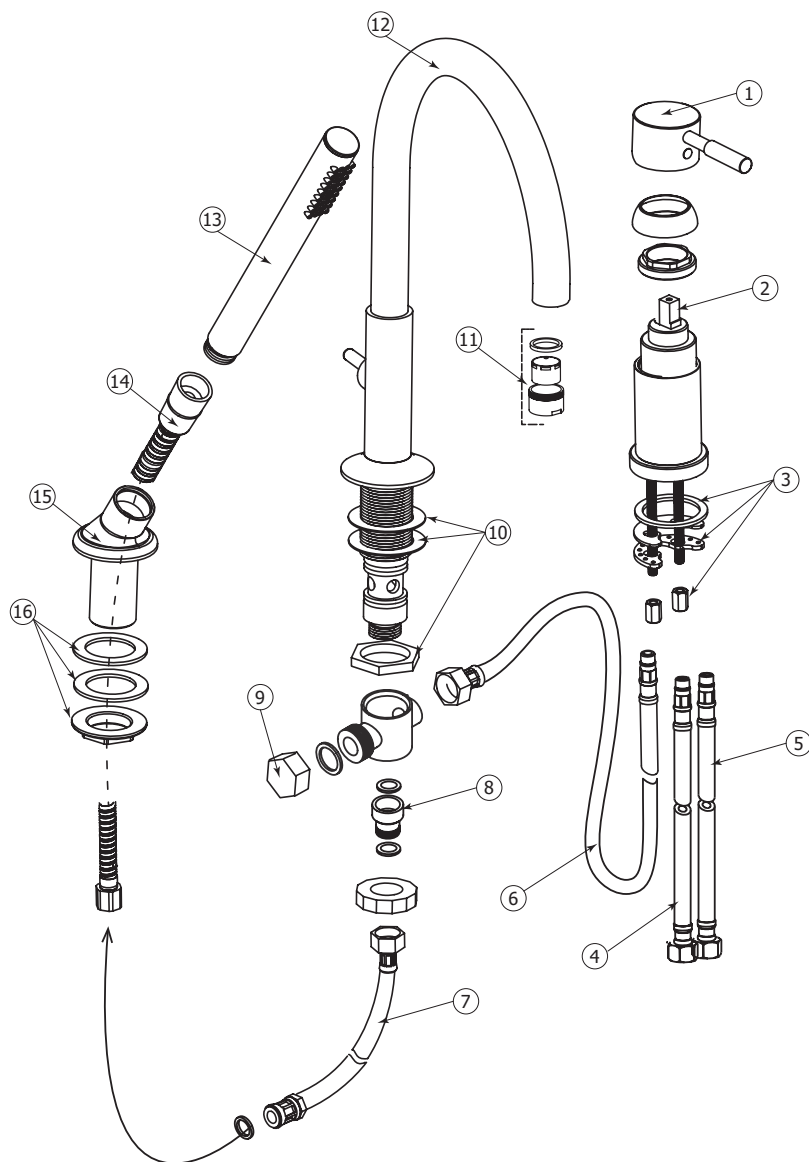

SCHÉMA DES PIÈCES

Item	Code	English	Français
1	ABSH78373	handle	poignée
2	ABCA74599	cartridge	cartouche
3	ABFP74598	tie-down kit for mixing valve	pièces d'assemblage pour mitigeur
4	ABFH74597	hot water supply hose	flexible d'eau chaude
5	ABFH74596	cold water supply hose	flexible d'eau froide
6	ABFH14593	mixed water hose	flexible d'eau mélangée
7	ABFH00903	extension hose	boyau d'extension
8	ABFP10099	check-valve	valve anti-retour
9	ABFP31295	cap	capuchon

Item	Code	English	Français
10	ABFP27477	tie-down kit for spout	pièces d'assemblage pour bec
11	ABAE27491	aerator	aérateur
12	ABFC27475	spout	bec
13	ABHS85193	handshower	douchette
14	ABFH00988	handshower hose	flexible pour douchette
15	ABFP30898	handshower base	base de douchette
16	ABFP27476	tie-down for handshower	pièces d'assemblage pour douchette