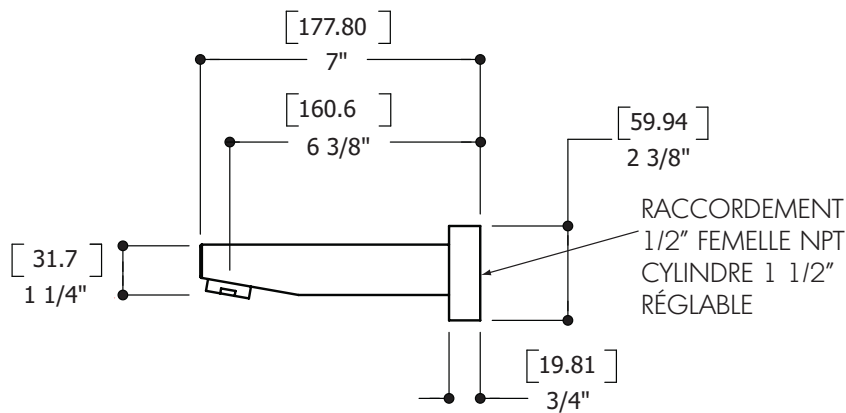

## CARACTÉRISTIQUES

Laiton massif  
 Bec sans inverseur  
 Débit d'eau aéré  
 Raccordement 1/2"

## SPÉCIFICATIONS

Projection totale : 7"  
 Projection c.c. du bec : 6 3/8"  
 Hauteur totale : 2 3/8"

Débit : varie selon la capacité  
 de la valve utilisée

## SCHÉMA DES PIÈCES

---