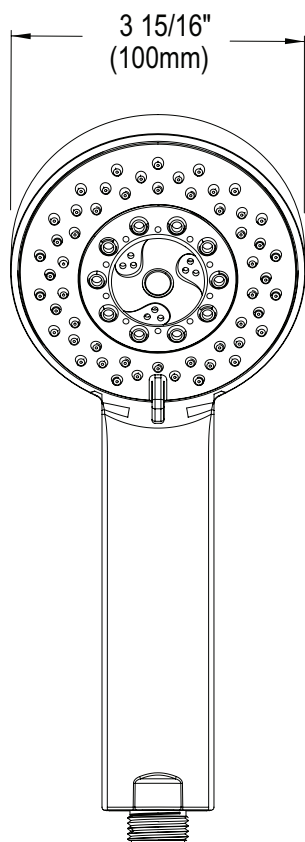

Aquabrace ne peut pas être tenu responsable d'éventuelles omissions ou erreurs techniques ou typographiques contenues dans ce document et se réserve le droit d'y faire des changements sans préavis.

Dernière révision : 02/08/2017

aquabrace.com