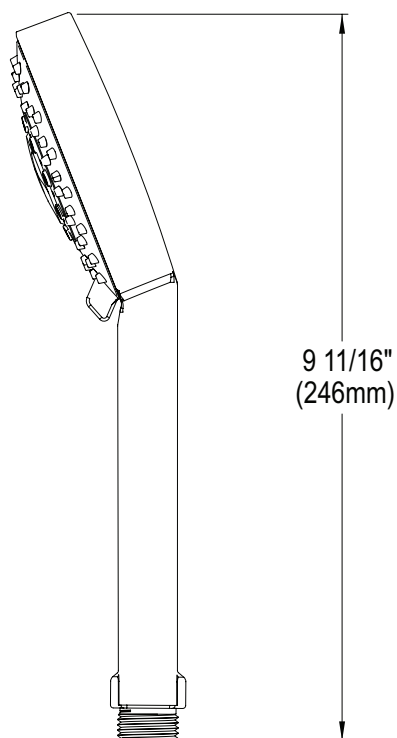

Aquabrace ne peut pas être tenu responsable d'éventuelles omissions ou erreurs techniques ou typographiques contenues dans ce document et se réserve le droit d'y faire des changements sans préavis.

Dernière révision : 02/08/2017

aquabrace.com