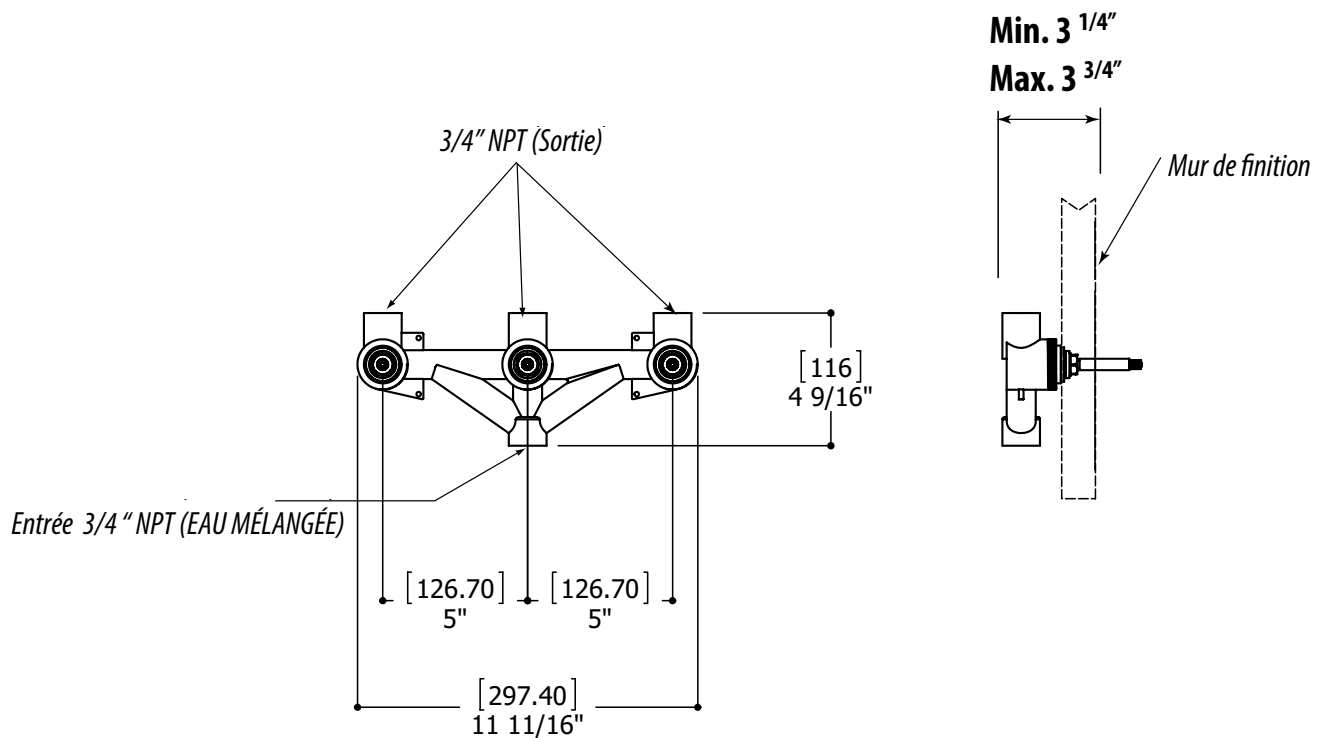

CARACTÉRISTIQUES

Laiton massif
Raccordement 3/4" femelle NPT (sortie / entrée)
Cartouche en céramique

Débit : varie selon la capacité de la valve utilisée

GARANTIE

Résidentielle : Garantie à vie limitée au premier acheteur
Commerciale : 2 ans
(la garantie complète est disponible sur www.aquabross.com/garantie)

SCHÉMA DES PIÈCES

Item	Code	English	Français
1	ABCA00275	shut-off valve cartridge	cartouche de valve d'arrêt