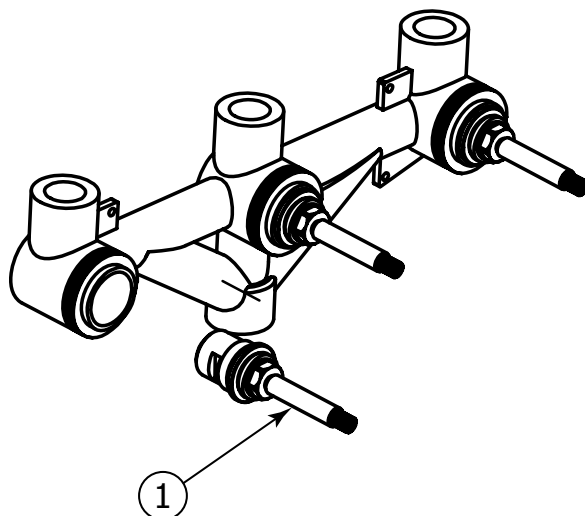

CARACTÉRISTIQUES

Laiton massif
Raccordement 3/4" femelle NPT (sortie / entrée)
Cartouche en céramique

Débit : varie selon la capacité de la valve utilisée

GARANTIE

Résidentielle : Garantie à vie limitée au premier acheteur
Commerciale : 2 ans
(la garantie complète est disponible sur www.aquabross.com/garantie)

SCHÉMA DES PIÈCES

Item	Code	English	Français
1	ABCA00275	shut-off valve cartridge	cartouche de valve d'arrêt