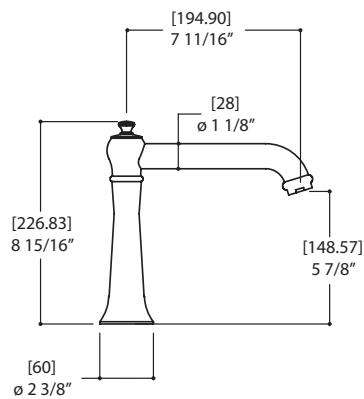

CARACTÉRISTIQUES

Laiton massif
 Débit d'eau aéré
 Drain mécanique # ABDRO1002
 Cartouche en céramique # chaud ABCA30911 froid ABCA30921
 Raccordement 1/2" NPT

FINIS

Standard
 Chrome poli (pc)
 Nickel brossé (bn)
 Sur mesure
 15 finis sur mesure disponible
 (pour plus d'information, demander conseil à votre détaillant)

GARANTIE

Résidentielle : Garantie à vie limitée au premier acheteur
 Commerciale : 2 ans
 (la garantie complète est disponible sur www.aquabress.com/garantie)

SPÉCIFICATIONS

Projection totale : 7"
 Hauteur totale : 8 15/16"
 Débit : 2.2 gpm
 Perçage : 1 3/8"
 Épaisseur du comptoir : 1 3/8"

SCHÉMA DES PIÈCES