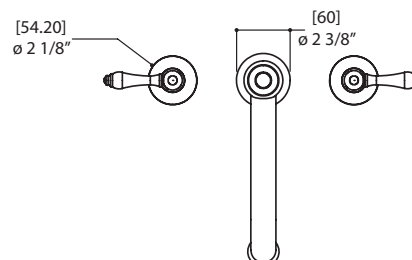

CARACTÉRISTIQUES

Laiton massif
 Débit d'eau aéré
 Drain mécanique # ABDRO1002
 Cartouche en céramique # chaud ABCA30911 froid ABCA30921
 Raccordement 1/2" NPT

FINIS

Standard
 Chrome poli (pc)
 Nickel brossé (bn)
 Sur mesure
 15 finis sur mesure disponible
 (pour plus d'information, demander conseil à votre détaillant)

GARANTIE

Résidentielle : Garantie à vie limitée au premier acheteur
 Commerciale : 2 ans
 (la garantie complète est disponible sur www.aquabress.com/garantie)

SPÉCIFICATIONS

Projection totale : 7"
 Hauteur totale : 8 15/16"
 Débit : 2.2 gpm
 Perçage : 1 3/8"
 Épaisseur du comptoir : 1 3/8"

SCHÉMA DES PIÈCES