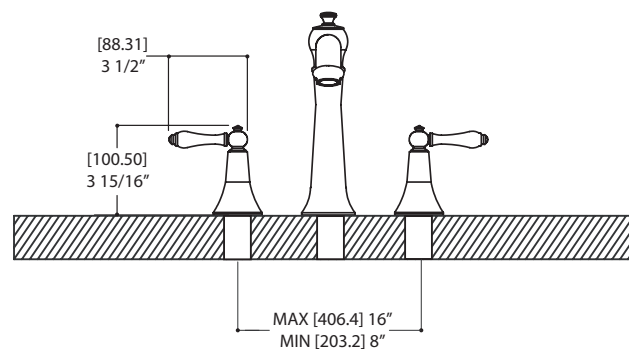

CARACTÉRISTIQUES

Laiton massif
 Débit d'eau aéré
 Drain mécanique # ABDRO1002
 Cartouche en céramique # chaud ABCA30911 froid ABCA30921
 Raccordement 1/2" NPT

FINIS

Standard
 Chrome poli (pc)
 Nickel brossé (bn)
 Sur mesure
 15 finis sur mesure disponible
 (pour plus d'information, demander conseil à votre détaillant)

GARANTIE

Résidentielle : Garantie à vie limitée au premier acheteur
 Commerciale : 2 ans
 (la garantie complète est disponible sur www.aquabress.com/garantie)

SPÉCIFICATIONS

Projection totale : 7"
 Hauteur totale : 8 15/16"
 Débit : 2.2 gpm
 Perçage : 1 3/8"
 Épaisseur du comptoir : 1 3/8"

SCHÉMA DES PIÈCES