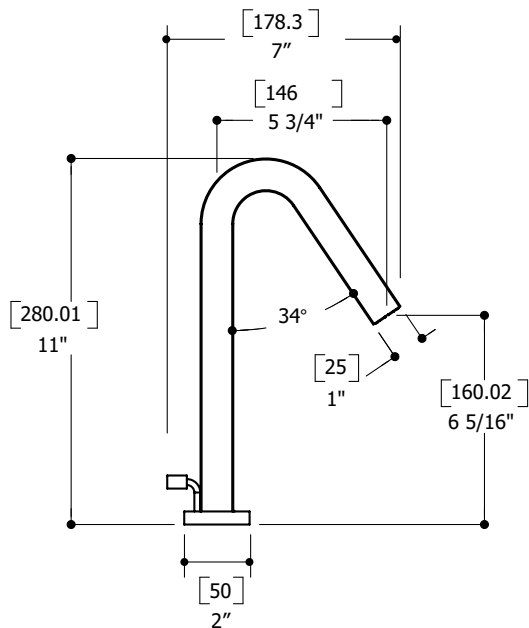

CARACTÉRISTIQUES

Laiton massif
 Débit d'eau aéré
 Cartouche thermostatique 1/2"
 Bouton de sécurité anti-brûlures, pré-réglé à 38C / 100F
 Douchette microphone avec boyau tressé de 5' dissimulé
 Raccordement 1/2" femelle

Commerciale: 2 ans

(la garantie complète est disponible sur www.aquabress.com/garantie)

SPÉCIFICATIONS

Projection totale : 7"
 Projection c.c. du bec: 5 3/4"
 Hauteur totale : 11"
 Débit (bec de bain) : 5.8 gpm
 Débit (douchette) : 2.5 gpm
 Perçage: 1 3/8"
 Épaisseur du comptoir: 1 3/8"