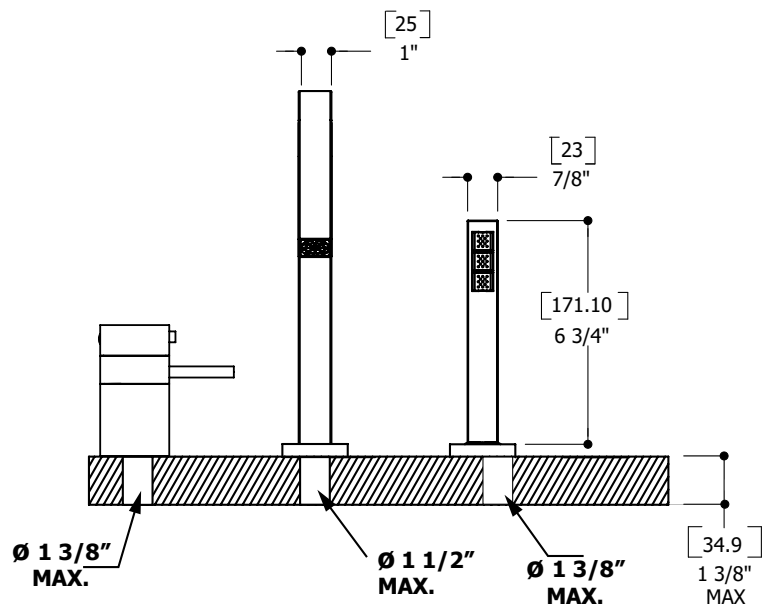

CARACTÉRISTIQUES

Laiton massif
 Débit d'eau aéré
 Cartouche thermostatique 1/2"
 Bouton de sécurité anti-brûlures, pré-réglé à 38C / 100F
 Douchette microphone avec boyau tressé de 5' dissimulé
 Raccordement 1/2" femelle

Commerciale: 2 ans

(la garantie complète est disponible sur www.aquabress.com/garantie)

SPÉCIFICATIONS

Projection totale : 7"
 Projection c.c. du bec: 5 3/4"
 Hauteur totale : 11"
 Débit (bec de bain) : 5.8 gpm
 Débit (douchette) : 2.5 gpm
 Perçage: 1 3/8"
 Épaisseur du comptoir: 1 3/8"