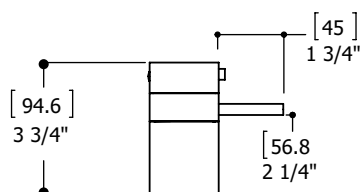

Commerciale: 2 ans

(la garantie complète est disponible sur www.aquabress.com/garantie)

SPÉCIFICATIONS

Projection totale : 7"
 Projection c.c. du bec: 5 3/4"
 Hauteur totale : 11"
 Débit (bec de bain) : 5.8 gpm
 Débit (douchette) : 2.5 gpm
 Perçage: 1 3/8"
 Épaisseur du comptoir: 1 3/8"