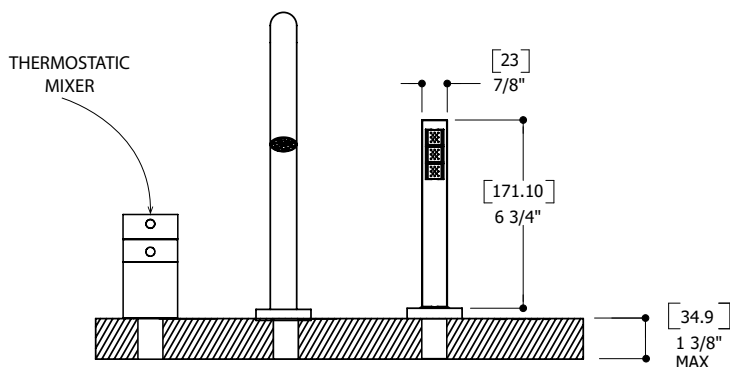

CARACTÉRISTIQUES

Laiton massif
 Cartouche thermostatique 1/2"
 Bouton de sécurité anti-brulûres, pré-réglé à 38C / 100F
 Débit d'eau aéré
 Douchette à une fonction
 Boyau tressé de 5' dissimulé
 Cartouche en céramique
 Raccordement 1/2" femelle

SPÉCIFICATIONS

Projection totale : 6 3/4"
 Projection c.c. du bec : 4 3/4"
 Hauteur totale : 11"

Débit (bec) : 5.8 gpm
 Débit (douchette) : 2.5 gpm
 Perçage: 1 3/8"
 Épaisseur du comptoir : 1 3/8"

THERMOSTATIC MIXER