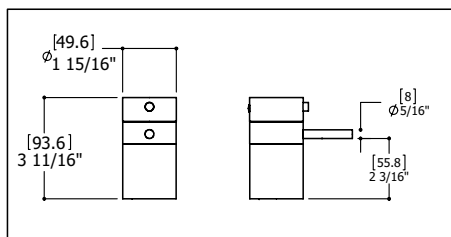

CARACTÉRISTIQUES

Laiton massif
 Cartouche thermostatique 1/2"
 Bouton de sécurité anti-brulûres, pré-réglé à 38C / 100F
 Débit d'eau aéré
 Douchette à une fonction
 Boyau tressé de 5' dissimulé
 Cartouche en céramique
 Raccordement 1/2" femelle

SPÉCIFICATIONS

Projection totale : 6 3/4"
 Projection c.c. du bec : 4 3/4"
 Hauteur totale : 11"

Débit (bec) : 5.8 gpm
 Débit (douchette) : 2.5 gpm
 Perçage: 1 3/8"
 Épaisseur du comptoir : 1 3/8"

THERMOSTATIC MIXER