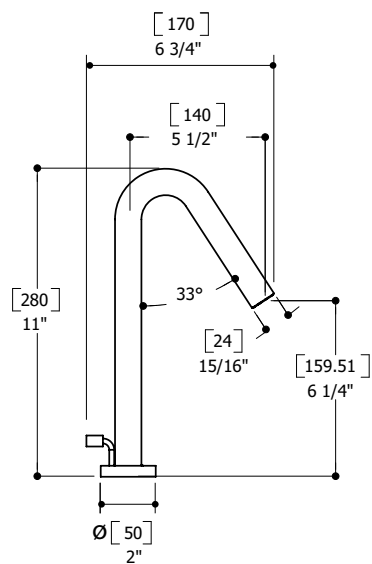

CARACTÉRISTIQUES

Laiton massif
 Cartouche thermostatique 1/2"
 Bouton de sécurité anti-brulûres, pré-réglé à 38C / 100F
 Débit d'eau aéré
 Douchette à une fonction
 Boyau tressé de 5' dissimulé
 Cartouche en céramique
 Raccordement 1/2" femelle

SPÉCIFICATIONS

Projection totale : 6 3/4"
 Projection c.c. du bec : 4 3/4"
 Hauteur totale : 11"

Débit (bec) : 5.8 gpm
 Débit (douchette) : 2.5 gpm
 Perçage: 1 3/8"
 Épaisseur du comptoir : 1 3/8"

THERMOSTATIC MIXER