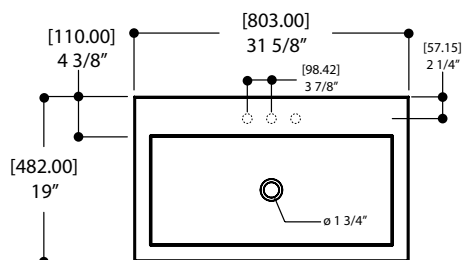

Aquabress ne peut pas être tenu responsable d'éventuelles omissions ou erreurs techniques ou typographiques contenues dans ce document et se réserve le droit d'y faire des changements sans préavis.

Dernière révision : 14/02/2017

aquabress.com