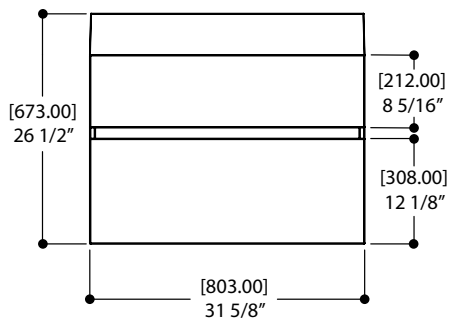

Aquabress ne peut pas être tenu responsable d'éventuelles omissions ou erreurs techniques ou typographiques contenues dans ce document et se réserve le droit d'y faire des changements sans préavis.

Dernière révision : 14/02/2017

aquabress.com