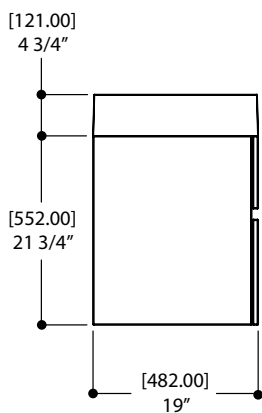

Aquabress ne peut pas être tenu responsable d'éventuelles omissions ou erreurs techniques ou typographiques contenues dans ce document et se réserve le droit d'y faire des changements sans préavis.

Dernière révision : 14/02/2017

aquabress.com