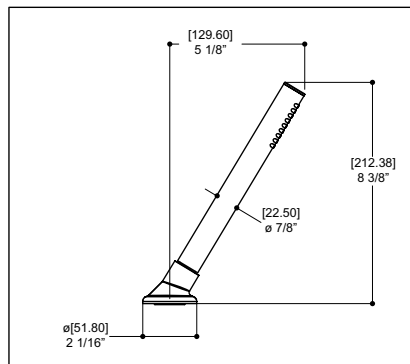

CARACTÉRISTIQUES

Laiton massif
 Jet d'eau aéré
 Levier monocommande
 Douchette microphone avec boyau tressé de 5' dissimulé
 Déviateur situé à l'arrière du bec
 Raccordement 1/2"

FINIS

Standard
 Chrome poli (pc)
 Nickel brossé (bn)

SPÉCIFICATIONS

Projection totale : 9 1/2"
 Projection c.c. du bec : 8 5/8"
 Hauteur totale : 12 5/8"

Débit (bec) : 5.5 gpm
 Débit (douchette) : 2.5 gpm
 Perçage : 1 3/8"
 Épaisseur du comptoir : 1 3/8"

Aquabrace ne peut pas être tenu responsable d'éventuelles omissions ou erreurs techniques ou typographiques contenues dans ce document et se réserve le droit d'y faire des changements sans préavis.