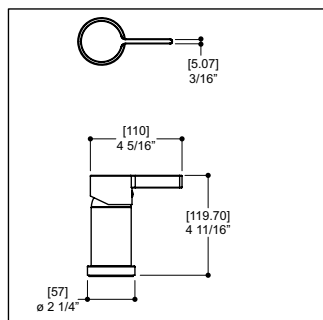

CARACTÉRISTIQUES

Laiton massif
 Jet d'eau aéré
 Levier monocommande
 Douchette microphone avec boyau tressé de 5' dissimulé
 Déviateur situé à l'arrière du bec
 Raccordement 1/2"

FINIS

Standard
 Chrome poli (pc)
 Nickel brossé (bn)

SPÉCIFICATIONS

Projection totale : 9 1/2"
 Projection c.c. du bec : 8 5/8"
 Hauteur totale : 12 5/8"

Débit (bec) : 5.5 gpm
 Débit (douchette) : 2.5 gpm
 Perçage : 1 3/8"
 Épaisseur du comptoir : 1 3/8"

Aquabrace ne peut pas être tenu responsable d'éventuelles omissions ou erreurs techniques ou typographiques contenues dans ce document et se réserve le droit d'y faire des changements sans préavis.