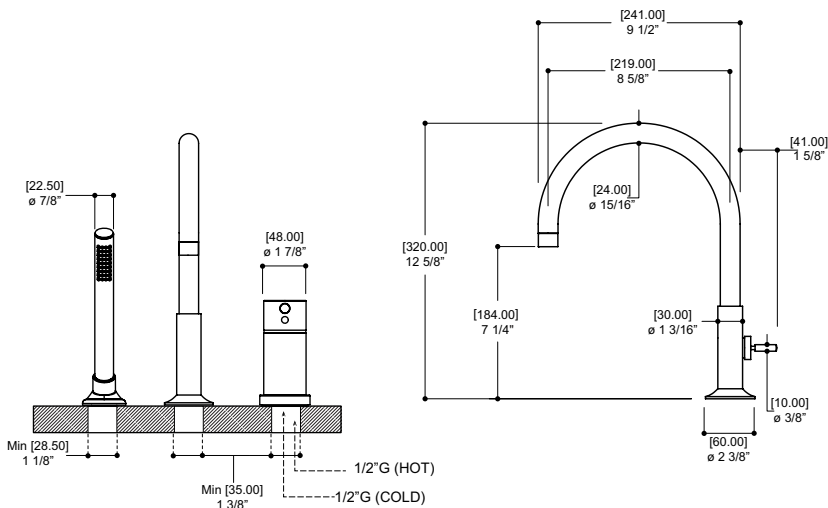

CARACTÉRISTIQUES

Laiton massif
 Jet d'eau aéré
 Levier monocommande
 Douchette microphone avec boyau tressé de 5' dissimulé
 Déviateur situé à l'arrière du bec
 Raccordement 1/2"

FINIS

Standard
 Chrome poli (pc)
 Nickel brossé (bn)

SPÉCIFICATIONS

Projection totale : 9 1/2"
 Projection c.c. du bec : 8 5/8"
 Hauteur totale : 12 5/8"

Débit (bec) : 5.5 gpm
 Débit (douchette) : 2.5 gpm
 Perçage : 1 3/8"
 Épaisseur du comptoir : 1 3/8"

Aquabrace ne peut pas être tenu responsable d'éventuelles omissions ou erreurs techniques ou typographiques contenues dans ce document et se réserve le droit d'y faire des changements sans préavis.