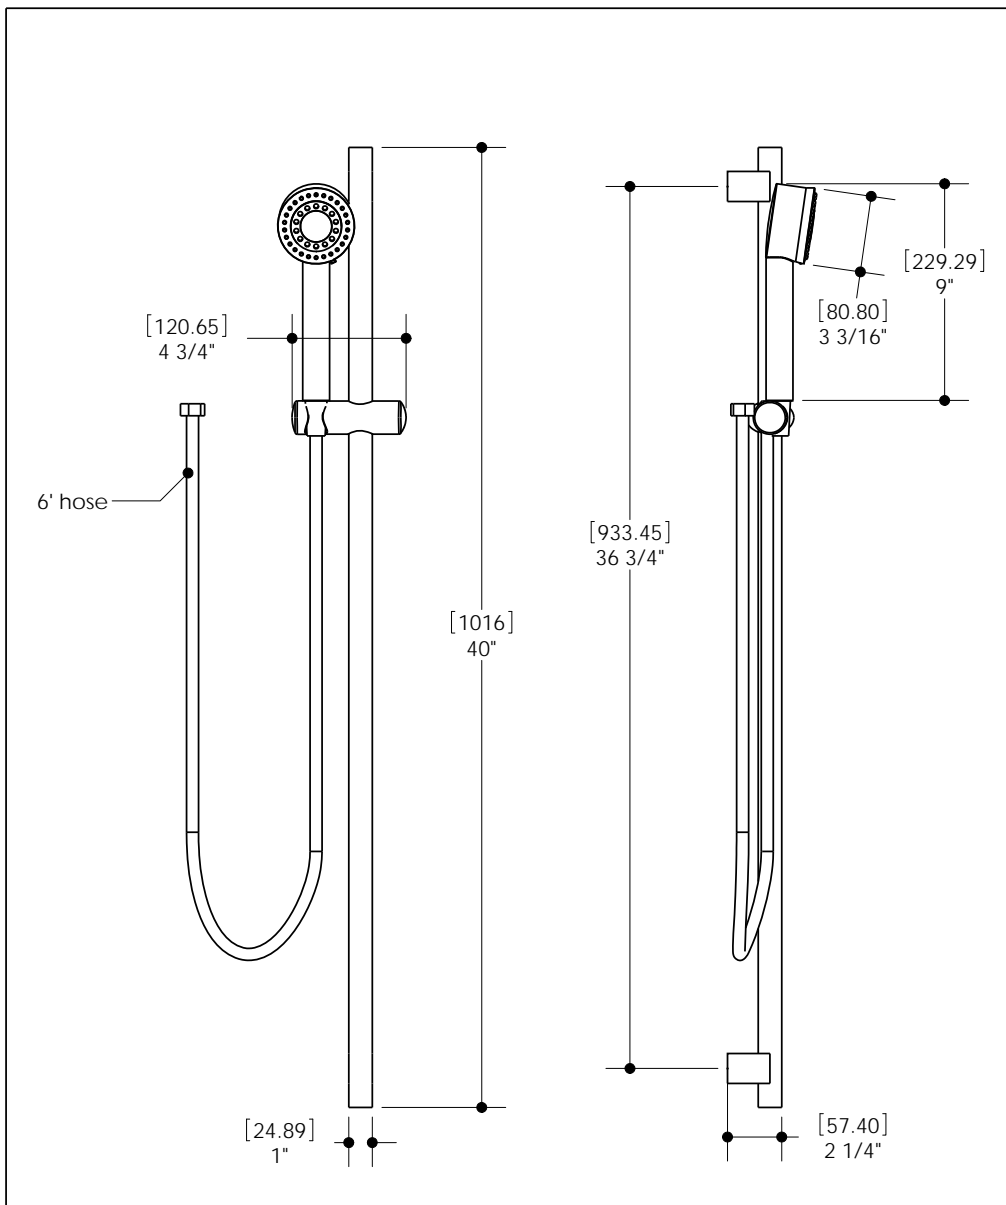

TECHNICAL SPECIFICATION

FEATURES

- 6' reinforced PVC hose
- Triple function handshower
- Adjustable handshower support

FICHE TECHNIQUE

CARACTÉRISTIQUES:

- Boyau en PVC 6'
- Triple fonction (fine, massage, jet à impulsion)
- Support ajustable